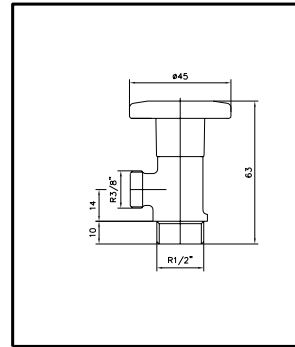

ANKASTRE ARA KESME VALFİ
102126328

FİLTRELİ ARA MUSLUK
102111066

UZUN ARA-TAHARET MUSLUĞU
102111065

ARA-TAHARET MUSLUĞU
102111010

FLESİBİLL TAHARET MUSLUĞU
102111012

PİSUVAR MUSLUĞU
102111502

No	Parça Adı	Parça No
* 1	Gövde	110707021
2	Salmastra	101025056
3	Volan	110805182
4	Vida	110722023
5	ROZET	110215004

* İŞARETLİ PARÇALAR YEDEK PARÇA OLARAK SATILMAZ.

No	Parça Adı	Parça No
* 1	Gövde	110707021
2	Salmastra Grubu	101025056
3	Volan	110805182
4	Vida	110722023
5	Rozet	110215004
6	Conta	110803068
7	Grup	102127056
8	Dübel	110824073
9	Kanca	110724037
10	Vida	110722032

* İŞARETLİ PARÇALAR YEDEK PARÇA OLARAK SATILMAZ.

SIRA NO	PARÇA KODU	PARÇA ADI
* 1	110707021	Gövde
2	101025057	Salmastra Grubu
3	110701003	Kapak
4	102126266	Shell Somun Grubu
5	110702024	Çıkış Borusu
6	110715022	Rozet
7	110803386	Conta
8	110215004	Rozet