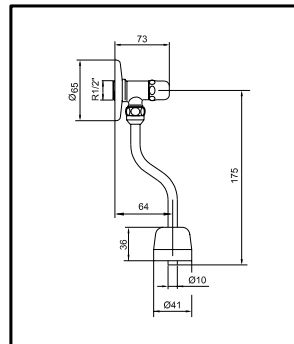

ANKASTRE ARA KESME VALFİ
102126328

FİLTRELİ ARA MUSLUK
102111066

UZUN ARA-TAHARET MUSLUĞU
102111065

ARA-TAHARET MUSLUĞU
102111010

FLESİBİLL TAHARET MUSLUĞU
102111012

PİSUVAR MUSLUĞU
102111502

No	Parça Adı	Parça No
* 1	Gövde	110707021
2	Salmastra	101025056
3	Volan	110805182
4	Vida	110722023
5	ROZET	110215004

* İŞARETLİ PARÇALAR YEDEK PARÇA OLARAK SATILMAZ.

No	Parça Adı	Parça No
* 1	Gövde	110707021
2	Salmastra Grubu	101025056
3	Volan	110805182
4	Vida	110722023
5	Rozet	110215004
6	Conta	110803068
7	Grup	102127056
8	Dübel	110824073
9	Kanca	110724037
10	Vida	110722032

* İŞARETLİ PARÇALAR YEDEK PARÇA OLARAK SATILMAZ.

SIRA NO	PARÇA KODU	PARÇA ADI
* 1	110707021	Gövde
2	101025057	Salmastra Grubu
3	110701003	Kapak
4	102126266	Shell Somun Grubu
5	110702024	Çıkış Borusu
6	110715022	Rozet
7	110803386	Conta
8	110215004	Rozet