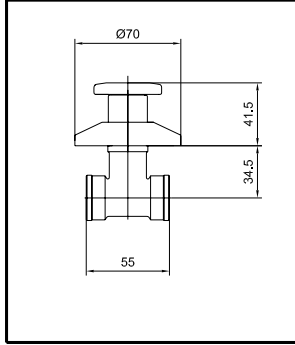

ANKASTRE ARA KESME VALFİ
102126328

FİLTRELİ ARA MUSLUK
102111066

UZUN ARA-TAHARET MUSLUĞU
102111065

ARA-TAHARET MUSLUĞU
102111010

FLESİBİLL TAHARET MUSLUĞU
102111012

PİSUVAR MUSLUĞU
102111502

No	Parça Adı	Parça No
* 1	Gövde	110707021
2	Salmastra	101025056
3	Volan	110805182
4	Vida	110722023
5	ROZET	110215004

* İŞARETLİ PARÇALAR YEDEK PARÇA OLARAK SATILMAZ.

No	Parça Adı	Parça No
* 1	Gövde	110707021
2	Salmastra Grubu	101025056
3	Volan	110805182
4	Vida	110722023
5	Rozet	110215004
6	Conta	110803068
7	Grup	102127056
8	Dübel	110824073
9	Kanca	110724037
10	Vida	110722032

* İŞARETLİ PARÇALAR YEDEK PARÇA OLARAK SATILMAZ.

SIRA NO	PARÇA KODU	PARÇA ADI
* 1	110707021	Gövde
2	101025057	Salmastra Grubu
3	110701003	Kapak
4	102126266	Shell Somun Grubu
5	110702024	Çıkış Borusu
6	110715022	Rozet
7	110803386	Conta
8	110215004	Rozet