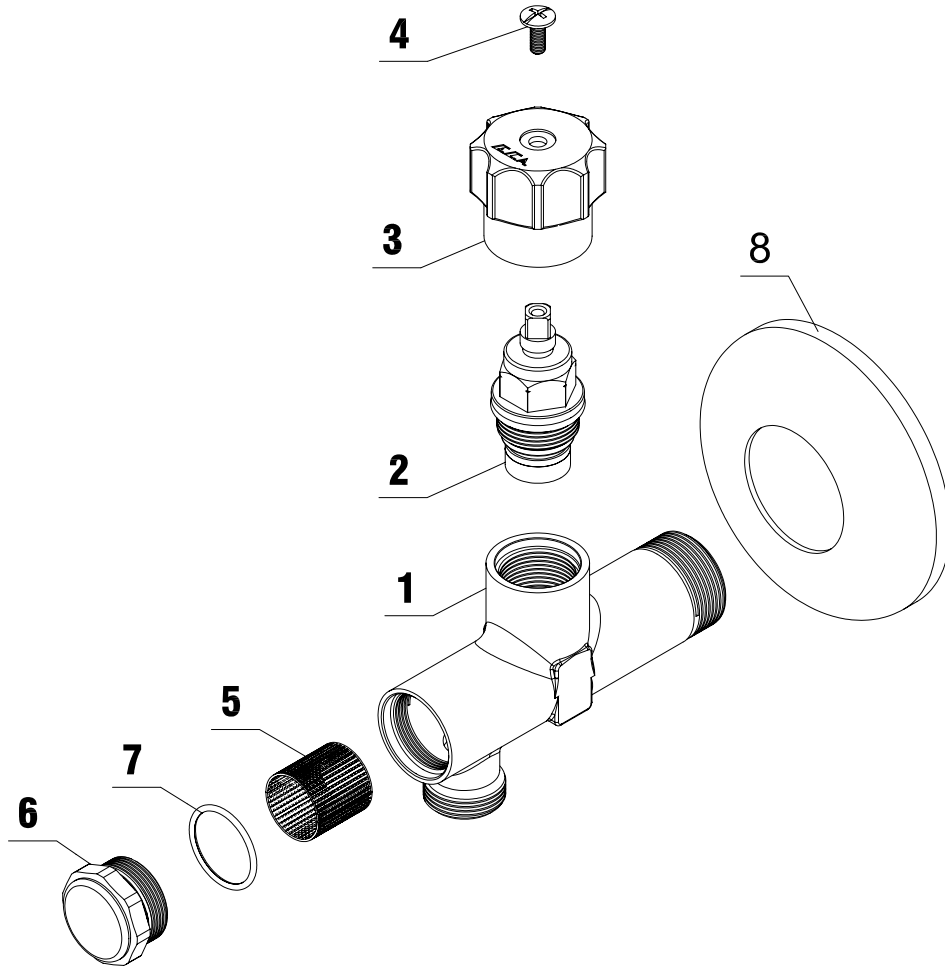

ANKASTRE ARA KESME VALFİ
102126328

FİLTRELİ ARA MUSLUK
102111066

UZUN ARA-TAHARET MUSLUĞU
102111065

ARA-TAHARET MUSLUĞU
102111010

FLESİBİLL TAHARET MUSLUĞU
102111012

PİSUVAR MUSLUĞU
102111502

No	Parça Adı	Parça No
* 1	Gövde	110707021
2	Salmastra	101025056
3	Volan	110805182
4	Vida	110722023
5	ROZET	110215004

* İŞARETLİ PARÇALAR YEDEK PARÇA OLARAK SATILMAZ.

No	Parça Adı	Parça No
* 1	Gövde	110707021
2	Salmastra Grubu	101025056
3	Volan	110805182
4	Vida	110722023
5	Rozet	110215004
6	Conta	110803068
7	Grup	102127056
8	Dübel	110824073
9	Kanca	110724037
10	Vida	110722032

* İŞARETLİ PARÇALAR YEDEK PARÇA OLARAK SATILMAZ.

SIRA NO	PARÇA KODU	PARÇA ADI
* 1	110707021	Gövde
2	101025057	Salmastra Grubu
3	110701003	Kapak
4	102126266	Shell Somun Grubu
5	110702024	Çıkış Borusu
6	110715022	Rozet
7	110803386	Conta
8	110215004	Rozet

* İŞARETLİ PARÇALAR YEDEK PARÇA OLARAK SATILMAZ.

SIRA NO	PARÇA KODU:	PARÇA ADI:
1	110707752	GÖVDE
2	101025056	SALMASTRA
3	110705118	VOLAN
4	110722023	VİDA
5	113220001	FİLTRE
6	110722169	VİDALI KAPAK
7	110810380	O-RİNG
8	110721066	ROZET