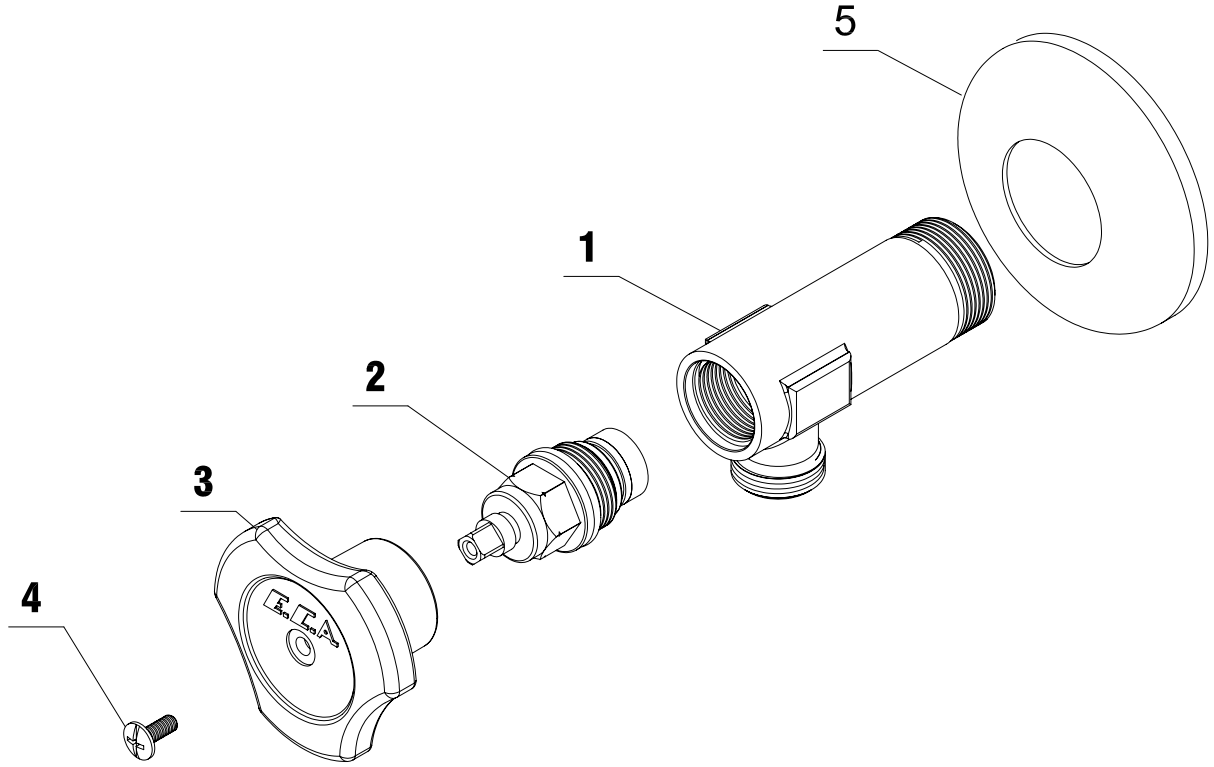

SIRA NO:	PARÇA KODU:	PARÇA ADI:
* 1	110707559	GÖVDE
2	101025056	SALMASTRA
3	110705082	VOLAN
4	110722023	V İ DA
5	110721066	ROZET

* İŞARETLİ PARÇALAR YEDEK PARÇA OLARAK SATILMAZ.