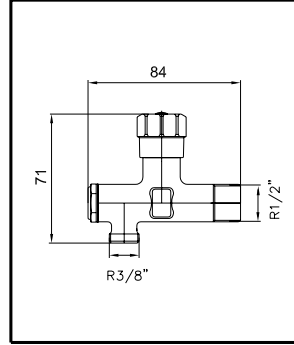

ARA-TAHARET / PİSUAR MUSLUKLARI

ANKASTRE ARA KESME VALFİ
102126328

FİLTRELİ ARA MUSLUK
102111066

UZUN ARA-TAHARET MUSLUĞU
102111065

ARA-TAHARET MUSLUĞU
102111010

FLEKSİBİLİ TAHARET MUSLUĞU
102111012

PİSUAR MUSLUĞU
102111502

ANKASTRE ARA KESME VALFİ
102126328

FİLTRELİ ARA MUSLUK
102111066

UZUN ARA-TAHARET MUSLUĞU
102111065

ARA-TAHARET MUSLUĞU
102111010

FLESİBİLL TAHARET MUSLUĞU
102111012

PİSUVAR MUSLUĞU
102111502

No	Parça Adı	Parça No
* 1	Gövde	110707021
2	Salmastra	101025056
3	Volan	110805182
4	Vida	110722023
5	ROZET	110215004

* İŞARETLİ PARÇALAR YEDEK PARÇA OLARAK SATILMAZ.

No	Parça Adı	Parça No
* 1	Gövde	110707021
2	Salmastra Grubu	101025056
3	Volan	110805182
4	Vida	110722023
5	Rozet	110215004
6	Conta	110803068
7	Grup	102127056
8	Dübel	110824073
9	Kanca	110724037
10	Vida	110722032

* İŞARETLİ PARÇALAR YEDEK PARÇA OLARAK SATILMAZ.

SIRA NO	PARÇA KODU	PARÇA ADI
* 1	110707021	Gövde
2	101025057	Salmastra Grubu
3	110701003	Kapak
4	102126266	Shell Somun Grubu
5	110702024	Çıkış Borusu
6	110715022	Rozet
7	110803386	Conta
8	110215004	Rozet