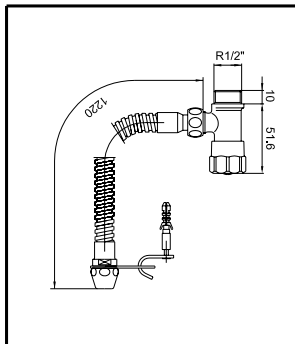

ANKASTRE ARA KESME VALFİ
102126328

FİLTRELİ ARA MUSLUK
102111066

UZUN ARA-TAHARET MUSLUĞU
102111065

ARA-TAHARET MUSLUĞU
102111010

FLESİBİLL TAHARET MUSLUĞU
102111012

PİSUVAR MUSLUĞU
102111502

No	Parça Adı	Parça No
* 1	Gövde	110707021
2	Salmastra	101025056
3	Volan	110805182
4	Vida	110722023
5	ROZET	110215004

* İŞARETLİ PARÇALAR YEDEK PARÇA OLARAK SATILMAZ.

No	Parça Adı	Parça No
* 1	Gövde	110707021
2	Salmastra Grubu	101025056
3	Volan	110805182
4	Vida	110722023
5	Rozet	110215004
6	Conta	110803068
7	Grup	102127056
8	Dübel	110824073
9	Kanca	110724037
10	Vida	110722032

* İŞARETLİ PARÇALAR YEDEK PARÇA OLARAK SATILMAZ.

SIRA NO	PARÇA KODU	PARÇA ADI
* 1	110707021	Gövde
2	101025057	Salmastra Grubu
3	110701003	Kapak
4	102126266	Shell Somun Grubu
5	110702024	Çıkış Borusu
6	110715022	Rozet
7	110803386	Conta
8	110215004	Rozet

* İŞARETLİ PARÇALAR YEDEK PARÇA OLARAK SATILMAZ.

SIRA NO	PARÇA KODU:	PARÇA ADI:
1	110707752	GÖVDE
2	101025056	SALMASTRA
3	110705118	VOLAN
4	110722023	VİDA
5	113220001	FİLTRE
6	110722169	VİDALI KAPAK
7	110810380	O-RİNG
8	110721066	ROZET