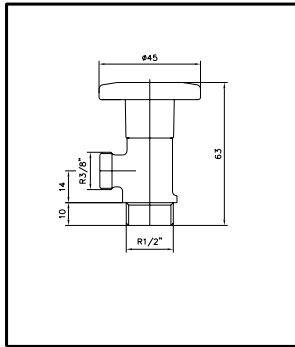

ANKASTRE ARA KESME VALFİ
102126328

FİLTRELİ ARA MUSLUK
102111066

UZUN ARA-TAHARET MUSLUĞU
102111065

ARA-TAHARET MUSLUĞU
102111010

FLESİBİLL TAHARET MUSLUĞU
102111012

PİSUVAR MUSLUĞU
102111502

No	Parça Adı	Parça No
* 1	Gövde	110707021
2	Salmastra	101025056
3	Volan	110805182
4	Vida	110722023
5	ROZET	110215004

* İŞARETLİ PARÇALAR YEDEK PARÇA OLARAK SATILMAZ.

No	Parça Adı	Parça No
* 1	Gövde	110707021
2	Salmastra Grubu	101025056
3	Volan	110805182
4	Vida	110722023
5	Rozet	110215004
6	Conta	110803068
7	Grup	102127056
8	Dübel	110824073
9	Kanca	110724037
10	Vida	110722032

* İŞARETLİ PARÇALAR YEDEK PARÇA OLARAK SATILMAZ.

SIRA NO	PARÇA KODU	PARÇA ADI
* 1	110707021	Gövde
2	101025057	Salmastra Grubu
3	110701003	Kapak
4	102126266	Shell Somun Grubu
5	110702024	Çıkış Borusu
6	110715022	Rozet
7	110803386	Conta
8	110215004	Rozet