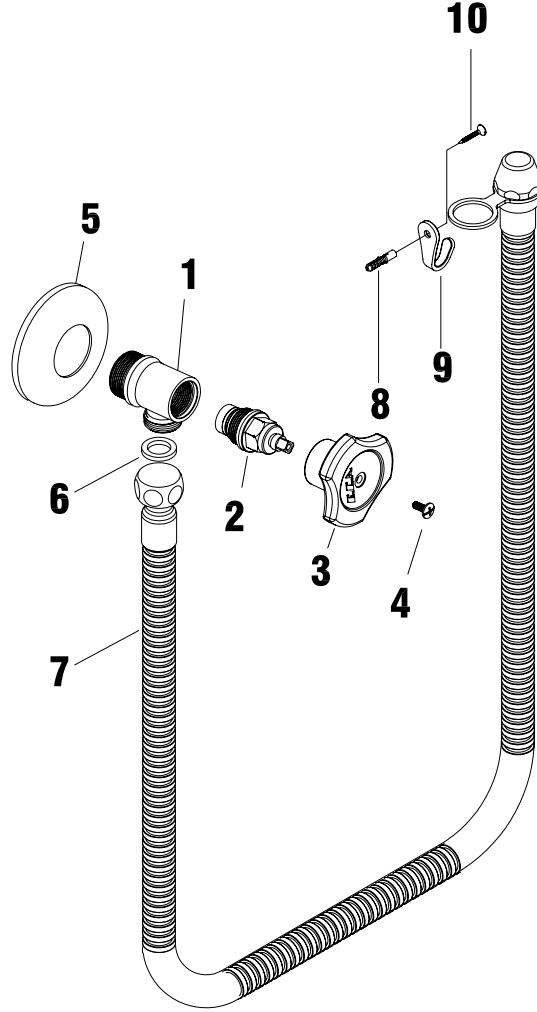

ANKASTRE ARA KESME VALFİ
102126328

FİLTRELİ ARA MUSLUK
102111066

UZUN ARA-TAHARET MUSLUĞU
102111065

ARA-TAHARET MUSLUĞU
102111010

FLESİBİLL TAHARET MUSLUĞU
102111012

PİSUVAR MUSLUĞU
102111502

No	Parça Adı	Parça No
* 1	Gövde	110707021
2	Salmastra	101025056
3	Volan	110805182
4	Vida	110722023
5	ROZET	110215004

* İŞARETLİ PARÇALAR YEDEK PARÇA OLARAK SATILMAZ.

No	Parça Adı	Parça No
* 1	Gövde	110707021
2	Salmastra Grubu	101025056
3	Volan	110805182
4	Vida	110722023
5	Rozet	110215004
6	Conta	110803068
7	Grup	102127056
8	Dübel	110824073
9	Kanca	110724037
10	Vida	110722032

* İŞARETLİ PARÇALAR YEDEK PARÇA OLARAK SATILMAZ.

SIRA NO	PARÇA KODU	PARÇA ADI
* 1	110707021	Gövde
2	101025057	Salmastra Grubu
3	110701003	Kapak
4	102126266	Shell Somun Grubu
5	110702024	Çıkış Borusu
6	110715022	Rozet
7	110803386	Conta
8	110215004	Rozet

* İŞARETLİ PARÇALAR YEDEK PARÇA OLARAK SATILMAZ.

SIRA NO	PARÇA KODU:	PARÇA ADI:
1	110707752	GÖVDE
2	101025056	SALMASTRA
3	110705118	VOLAN
4	110722023	VİDA
5	113220001	FİLTRE
6	110722169	VİDALI KAPAK
7	110810380	O-RİNG
8	110721066	ROZET