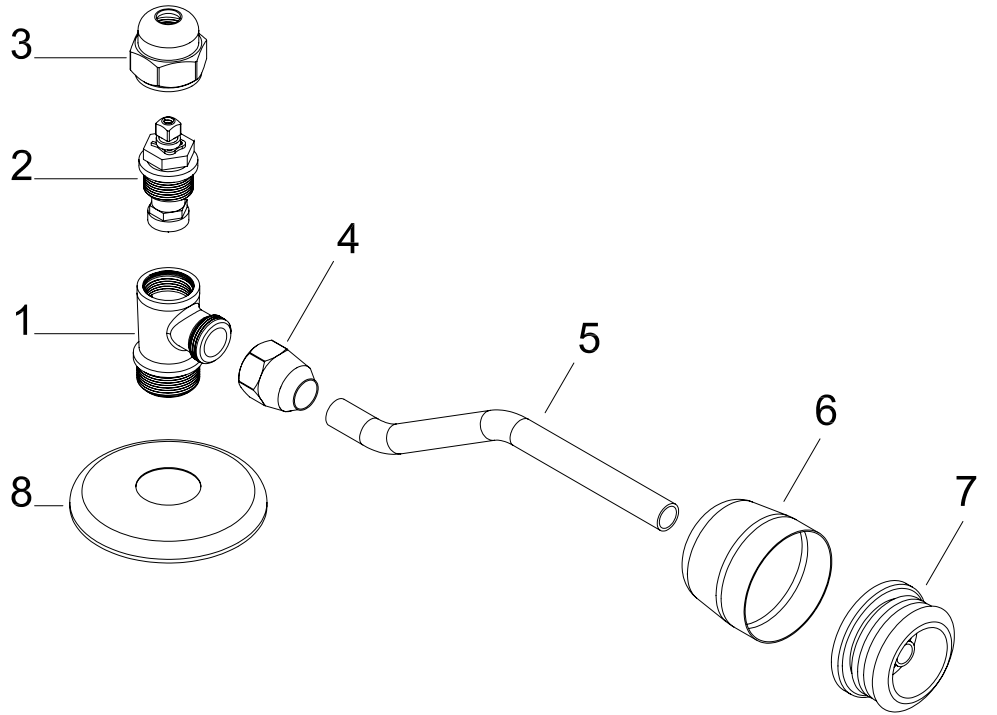

ANKASTRE ARA KESME VALFİ
102126328

FİLTRELİ ARA MUSLUK
102111066

UZUN ARA-TAHARET MUSLUĞU
102111065

ARA-TAHARET MUSLUĞU
102111010

FLESİBİLL TAHARET MUSLUĞU
102111012

PİSUVAR MUSLUĞU
102111502

No	Parça Adı	Parça No
* 1	Gövde	110707021
2	Salmastra	101025056
3	Volan	110805182
4	Vida	110722023
5	ROZET	110215004

* İŞARETLİ PARÇALAR YEDEK PARÇA OLARAK SATILMAZ.

No	Parça Adı	Parça No
* 1	Gövde	110707021
2	Salmastra Grubu	101025056
3	Volan	110805182
4	Vida	110722023
5	Rozet	110215004
6	Conta	110803068
7	Grup	102127056
8	Dübel	110824073
9	Kanca	110724037
10	Vida	110722032

* İŞARETLİ PARÇALAR YEDEK PARÇA OLARAK SATILMAZ.

SIRA NO	PARÇA KODU	PARÇA ADI
* 1	110707021	Gövde
2	101025057	Salmastra Grubu
3	110701003	Kapak
4	102126266	Shell Somun Grubu
5	110702024	Çıkış Borusu
6	110715022	Rozet
7	110803386	Conta
8	110215004	Rozet

* İŞARETLİ PARÇALAR YEDEK PARÇA OLARAK SATILMAZ.

SIRA NO	PARÇA KODU:	PARÇA ADI:
1	110707752	GÖVDE
2	101025056	SALMASTRA
3	110705118	VOLAN
4	110722023	VİDA
5	113220001	FİLTRE
6	110722169	VİDALI KAPAK
7	110810380	O-RİNG
8	110721066	ROZET