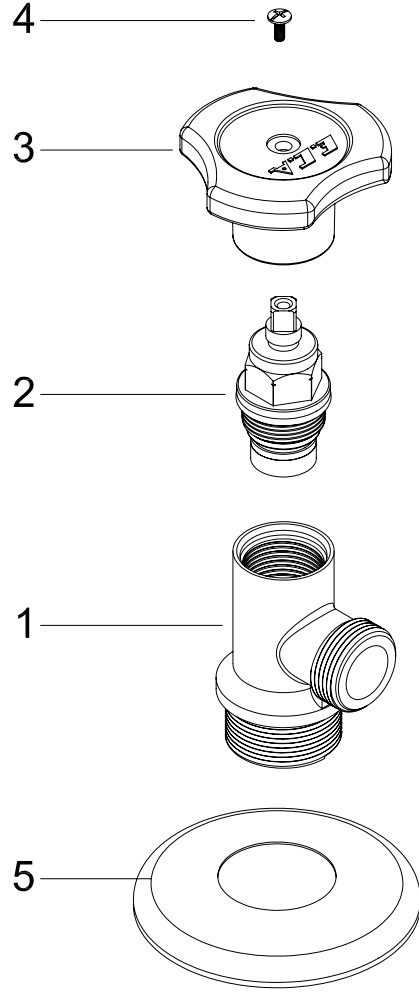

ANKASTRE ARA KESME VALFİ
102126328

FİLTRELİ ARA MUSLUK
102111066

UZUN ARA-TAHARET MUSLUĞU
102111065

ARA-TAHARET MUSLUĞU
102111010

FLESİBİLL TAHARET MUSLUĞU
102111012

PİSUVAR MUSLUĞU
102111502

No	Parça Adı	Parça No
* 1	Gövde	110707021
2	Salmastra	101025056
3	Volan	110805182
4	Vida	110722023
5	ROZET	110215004

* İŞARETLİ PARÇALAR YEDEK PARÇA OLARAK SATILMAZ.

No	Parça Adı	Parça No
* 1	Gövde	110707021
2	Salmastra Grubu	101025056
3	Volan	110805182
4	Vida	110722023
5	Rozet	110215004
6	Conta	110803068
7	Grup	102127056
8	Dübel	110824073
9	Kanca	110724037
10	Vida	110722032

* İŞARETLİ PARÇALAR YEDEK PARÇA OLARAK SATILMAZ.

SIRA NO	PARÇA KODU	PARÇA ADI
* 1	110707021	Gövde
2	101025057	Salmastra Grubu
3	110701003	Kapak
4	102126266	Shell Somun Grubu
5	110702024	Çıkış Borusu
6	110715022	Rozet
7	110803386	Conta
8	110215004	Rozet

* İŞARETLİ PARÇALAR YEDEK PARÇA OLARAK SATILMAZ.

SIRA NO	PARÇA KODU:	PARÇA ADI:
1	110707752	GÖVDE
2	101025056	SALMASTRA
3	110705118	VOLAN
4	110722023	VİDA
5	113220001	FİLTRE
6	110722169	VİDALI KAPAK
7	110810380	O-RİNG
8	110721066	ROZET