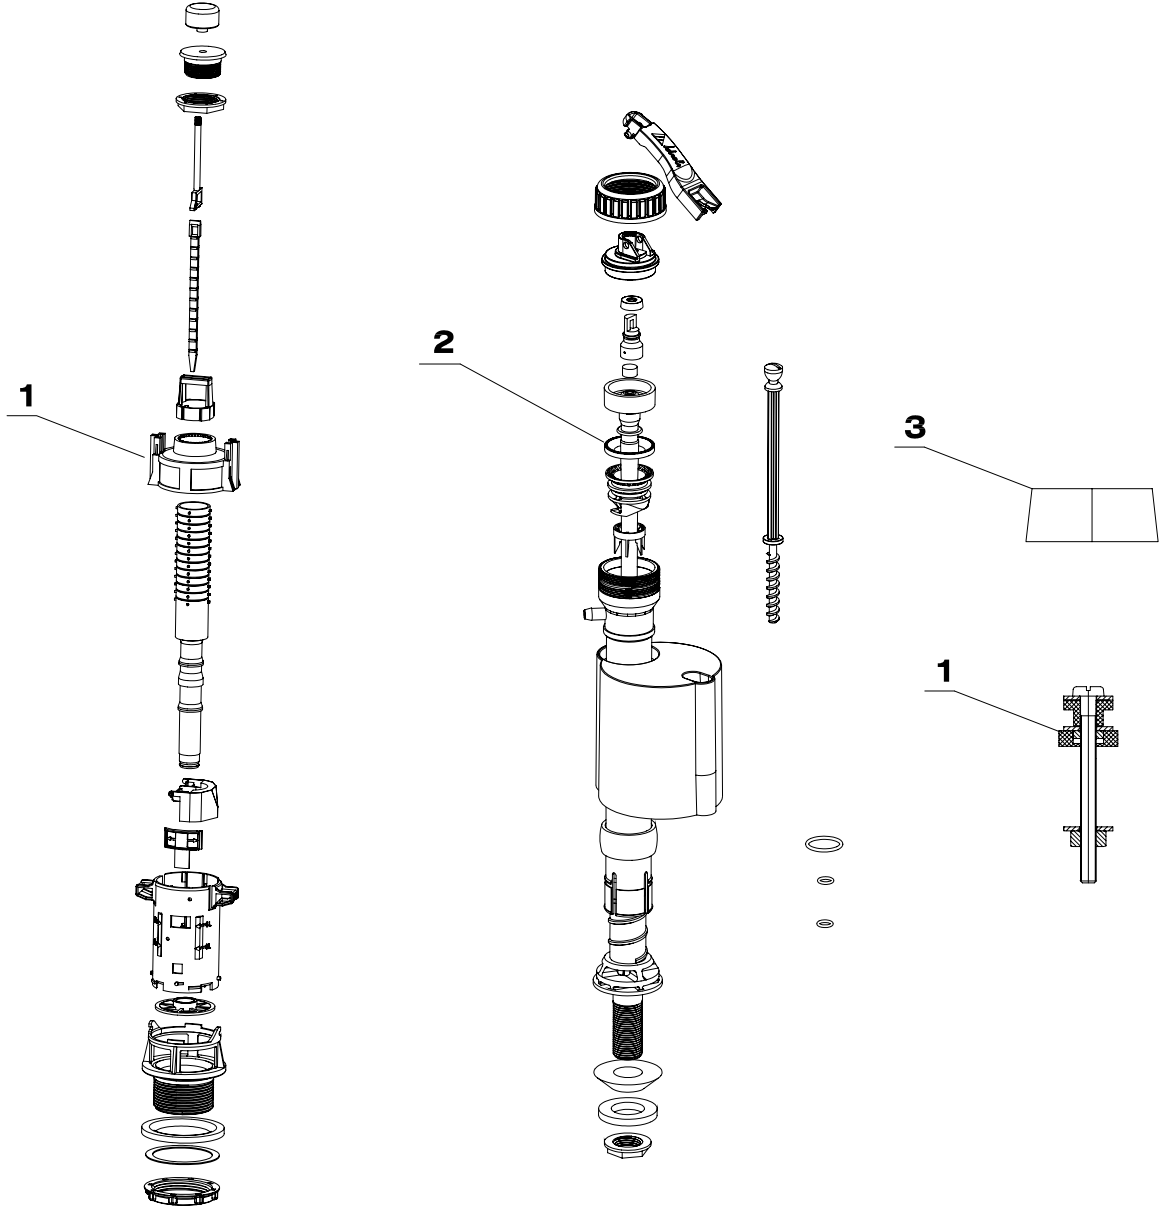

İÇ TAKIMLAR

ÇİFT BASMALI ALTAN DOLDURMALI İÇ TAKIM
102113047

TEK BASMALI ALTAN DOLDURMALI İÇ TAKIM
102113045

ÇEKMELİ ALTAN DOLDURMALI İÇ TAKIM
102113046

ÇOCUK KLOZET REZERVUAR İÇ TAKIM
102113025

YANDAN DOLDURMALI İÇ TAKIM
102113004

İÇ TAKIMLAR
ÇEKME Lİ ALTTAN DOLDURMALI İÇ TAKIM
102113046

01.01.2007

3	110724317	ADAPTOR
2	101026395	DOLDURMA GRUBU
1	101026397	BOSALTMA GRUBU
SIRA NO	RESİM NO	PARÇA ADI

İÇ TAKIMLAR
TEK BAMALI ALTTAN DOLDURMALI İÇ TAKIM
102113047