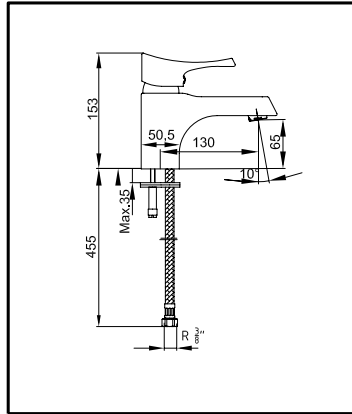

ANKASTRE DUŞ BATARYASI
102102365

BANYO BATARYASI
102102347

LAVABO BATARYASI KUMANDALI
102108695

LAVABO BATARYASI
102108693

EVİYE BATARYASI
102108699

SIRA NO	PARÇA KODU	PARÇA ADI
* 1	110707924	GÖVDE
2	102125141	KARTUŞ
3	110618186	BASKI SOMUNU
4	110715141	ROZET
5	110712171	KOL
6	112222056	VİDA
7	110724365	BİCE
8	102199315	ESNEK BAĞLANTI HORTUMU
9	110724269	ESNEK BAĞLANTI HORTUMU
10	102133004NHC	PERLATÖR
11	102126276	SOMUN GR.
12	102126214	EKSANTRİK GR.

* İŞARETLİ PAÇALAR YEDEK PARÇA OLARAK SATILMAZ.

SIRA NO	PARÇA KODU	PARÇA ADI
1	110707929	GÖVDE
2	110622130	SAPLAMA
3	110810305	O-RİNG
4	110614243	OTURMA NİPELİ
5	102125141	KARTUŞ
6	110618186	BASKI SOMUNU
7	110715141	ROZET
8	110712171	KOL
9	112222056	SETUSKUR
10	110724365	BİÇE
11	110810178	O-RİNG
12	110724297	BORU BAĞLANTI ARA PARÇASI
13	102132098	BORU GRUBU
14	110824489	YATAK
15	110810356	O-RİNG
16	110721670	BİRLEŞİK
17	102133054	PERLATÖR GRUBU
18	102199423	ALT BAĞLANTI GRUBU
19	102199330	ALT BAĞLANTI GRUBU
20	102127233	ESNEK BAĞLANTI HORTUMU
21	102127234	ESNEK BAĞLANTI HORTUMU
22	110722174	VİDA