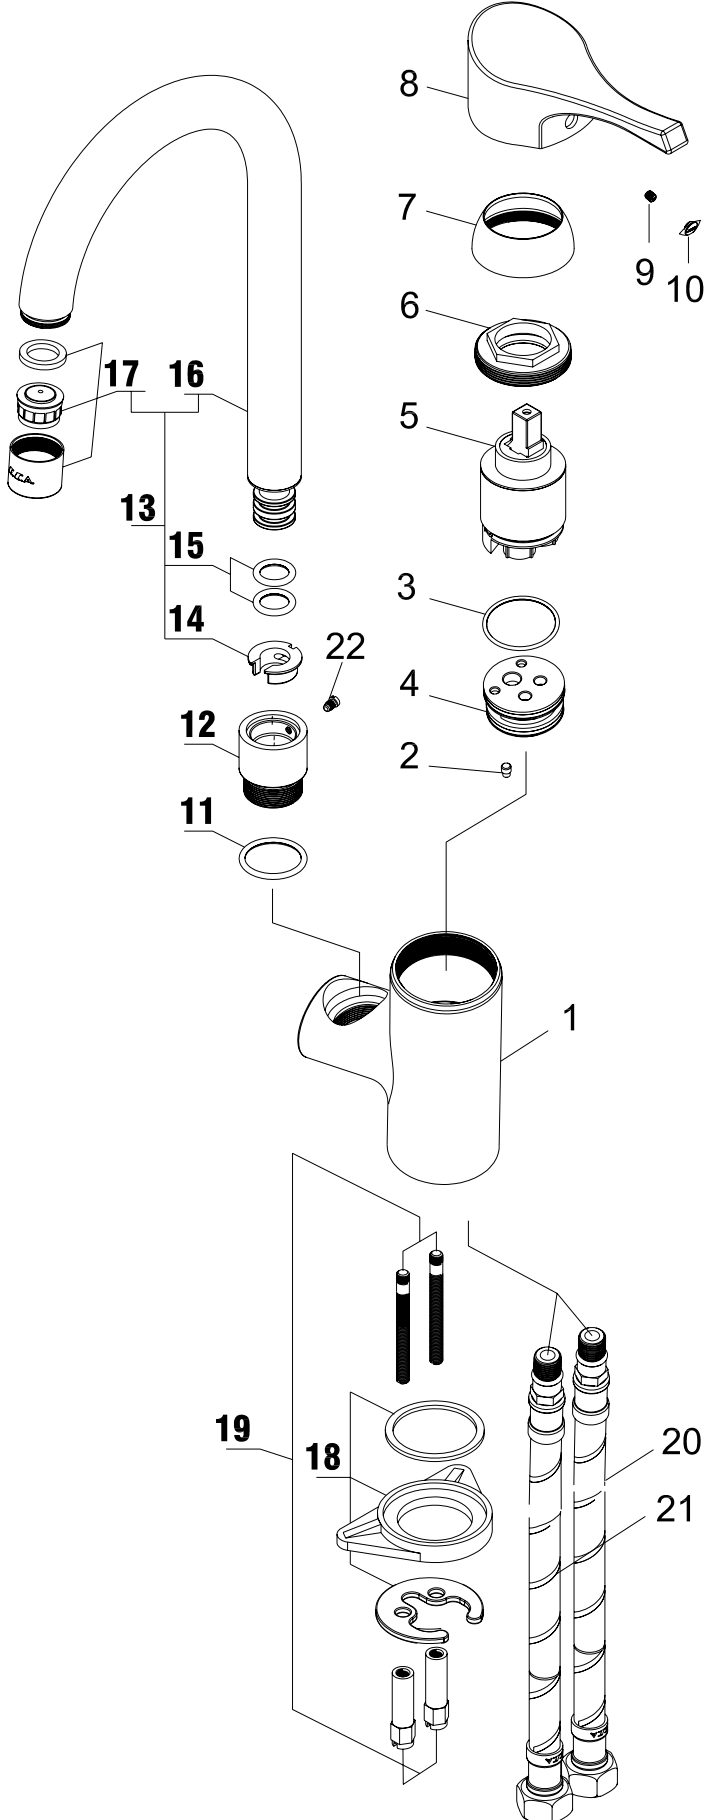

LOTUS SERİSİ

BANYO BATARYASI
102102347

LAVABO BATARYASI
102108693
KROM(Kümandalı) 102108695

EVİYE BATARYASI
102108698

YARI ANKASTRE BANYO BATARYASI
102102364

ANKASTRE DuŞ BATARYASI
102102365

YARI ANKASTRE BANYO BATARYASI
102102364

ANKASTRE DUŞ BATARYASI
102102365

BANYO BATARYASI
102102347

LAVABO BATARYASI KUMANDALI
102108695

LAVABO BATARYASI
102108693

EVİYE BATARYASI
102108699

SIRA NO	PARÇA KODU	PARÇA ADI
* 1	110707924	GÖVDE
2	102125141	KARTUŞ
3	110618186	BASKI SOMUNU
4	110715141	ROZET
5	110712171	KOL
6	112222056	VİDA
7	110724365	BİCE
8	102199315	ESNEK BAĞLANTI HORTUMU
9	110724269	ESNEK BAĞLANTI HORTUMU
10	102133004NHC	PERLATÖR
11	102126276	SOMUN GR.
12	102126214	EKSANTRİK GR.

* İŞARETLİ PAÇALAR YEDEK PARÇA OLARAK SATILMAZ.

SIRA NO	PARÇA KODU	PARÇA ADI
1	110707929	GÖVDE
2	110622130	SAPLAMA
3	110810305	O-RİNG
4	110614243	OTURMA NİPELİ
5	102125141	KARTUŞ
6	110618186	BASKI SOMUNU
7	110715141	ROZET
8	110712171	KOL
9	112222056	SETUSKUR
10	110724365	BİÇE
11	110810178	O-RİNG
12	110724297	BORU BAĞLANTI ARA PARÇASI
13	102132098	BORU GRUBU
14	110824489	YATAK
15	110810356	O-RİNG
16	110721670	BİRLEŞİK
17	102133054	PERLATÖR GRUBU
18	102199423	ALT BAĞLANTI GRUBU
19	102199330	ALT BAĞLANTI GRUBU
20	102127233	ESNEK BAĞLANTI HORTUMU
21	102127234	ESNEK BAĞLANTI HORTUMU
22	110722174	VİDA