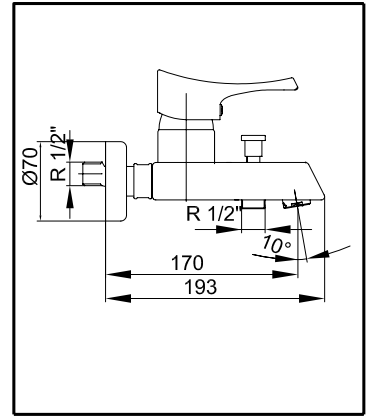

ANKASTRE DUŞ BATARYASI
102102365

BANYO BATARYASI
102102347

LAVABO BATARYASI KUMANDALI
102108695

LAVABO BATARYASI
102108693

EVİYE BATARYASI
102108699

SIRA NO	PARÇA KODU	PARÇA ADI
* 1	110707924	GÖVDE
2	102125141	KARTUŞ
3	110618186	BASKI SOMUNU
4	110715141	ROZET
5	110712171	KOL
6	112222056	VİDA
7	110724365	BİCE
8	102199315	ESNEK BAĞLANTI HORTUMU
9	110724269	ESNEK BAĞLANTI HORTUMU
10	102133004NHC	PERLATÖR
11	102126276	SOMUN GR.
12	102126214	EKSANTRİK GR.

* İŞARETLİ PAÇALAR YEDEK PARÇA OLARAK SATILMAZ.

SIRA NO	PARÇA KODU	PARÇA ADI
1	110707929	GÖVDE
2	110622130	SAPLAMA
3	110810305	O-RİNG
4	110614243	OTURMA NİPELİ
5	102125141	KARTUŞ
6	110618186	BASKI SOMUNU
7	110715141	ROZET
8	110712171	KOL
9	112222056	SETUSKUR
10	110724365	BİÇE
11	110810178	O-RİNG
12	110724297	BORU BAĞLANTI ARA PARÇASI
13	102132098	BORU GRUBU
14	110824489	YATAK
15	110810356	O-RİNG
16	110721670	BİRLEŞİK
17	102133054	PERLATÖR GRUBU
18	102199423	ALT BAĞLANTI GRUBU
19	102199330	ALT BAĞLANTI GRUBU
20	102127233	ESNEK BAĞLANTI HORTUMU
21	102127234	ESNEK BAĞLANTI HORTUMU
22	110722174	VİDA