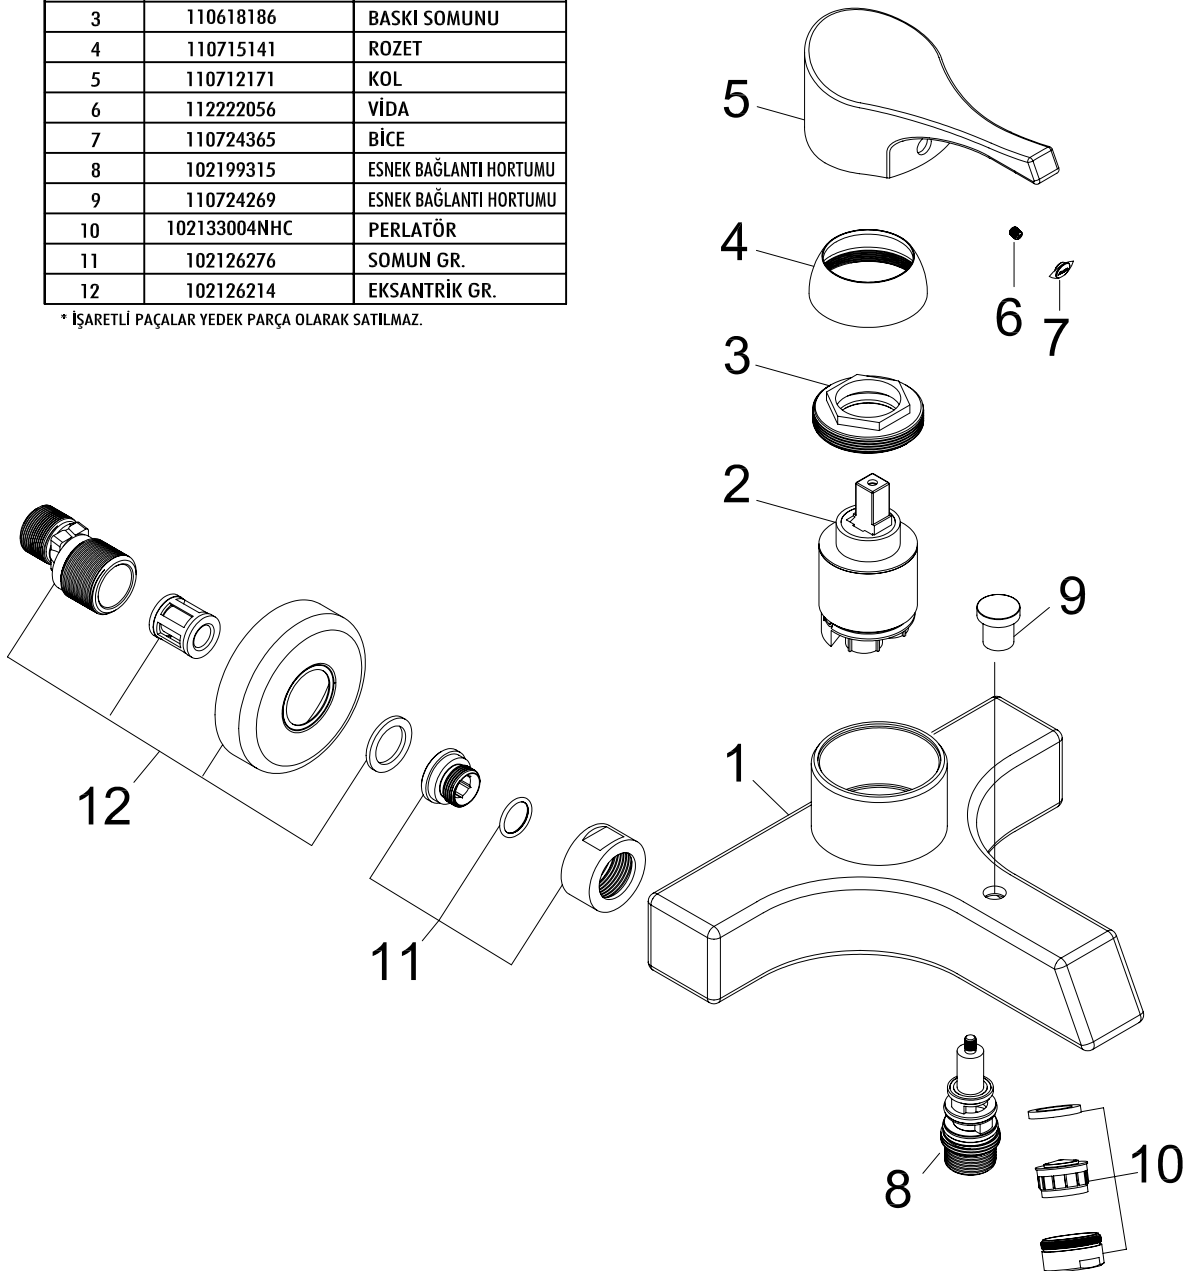

ANKASTRE DUŞ BATARYASI
102102365

BANYO BATARYASI
102102347

LAVABO BATARYASI KUMANDALI
102108695

LAVABO BATARYASI
102108693

EVİYE BATARYASI
102108699

SIRA NO	PARÇA KODU	PARÇA ADI
* 1	110707924	GÖVDE
2	102125141	KARTUŞ
3	110618186	BASKI SOMUNU
4	110715141	ROZET
5	110712171	KOL
6	112222056	VİDA
7	110724365	BİCE
8	102199315	ESNEK BAĞLANTI HORTUMU
9	110724269	ESNEK BAĞLANTI HORTUMU
10	102133004NHC	PERLATÖR
11	102126276	SOMUN GR.
12	102126214	EKSANTRİK GR.

* İŞARETLİ PAÇALAR YEDEK PARÇA OLARAK SATILMAZ.

SIRA NO	PARÇA KODU	PARÇA ADI
1	110707929	GÖVDE
2	110622130	SAPLAMA
3	110810305	O-RİNG
4	110614243	OTURMA NİPELİ
5	102125141	KARTUŞ
6	110618186	BASKI SOMUNU
7	110715141	ROZET
8	110712171	KOL
9	112222056	SETUSKUR
10	110724365	BİÇE
11	110810178	O-RİNG
12	110724297	BORU BAĞLANTI ARA PARÇASI
13	102132098	BORU GRUBU
14	110824489	YATAK
15	110810356	O-RİNG
16	110721670	BİRLEŞİK
17	102133054	PERLATÖR GRUBU
18	102199423	ALT BAĞLANTI GRUBU
19	102199330	ALT BAĞLANTI GRUBU
20	102127233	ESNEK BAĞLANTI HORTUMU
21	102127234	ESNEK BAĞLANTI HORTUMU
22	110722174	VİDA