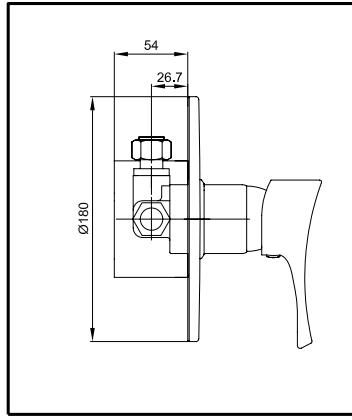

ANKASTRE DUŞ BATARYASI
102102365

BANYO BATARYASI
102102347

LAVABO BATARYASI KUMANDALI
102108695

LAVABO BATARYASI
102108693

EVİYE BATARYASI
102108699

SIRA NO	PARÇA KODU	PARÇA ADI
* 1	110707924	GÖVDE
2	102125141	KARTUŞ
3	110618186	BASKI SOMUNU
4	110715141	ROZET
5	110712171	KOL
6	112222056	VİDA
7	110724365	BİCE
8	102199315	ESNEK BAĞLANTI HORTUMU
9	110724269	ESNEK BAĞLANTI HORTUMU
10	102133004NHC	PERLATÖR
11	102126276	SOMUN GR.
12	102126214	EKSANTRİK GR.

* İŞARETLİ PAÇALAR YEDEK PARÇA OLARAK SATILMAZ.

SIRA NO	PARÇA KODU	PARÇA ADI
1	110707929	GÖVDE
2	110622130	SAPLAMA
3	110810305	O-RİNG
4	110614243	OTURMA NİPELİ
5	102125141	KARTUŞ
6	110618186	BASKI SOMUNU
7	110715141	ROZET
8	110712171	KOL
9	112222056	SETUSKUR
10	110724365	BİÇE
11	110810178	O-RİNG
12	110724297	BORU BAĞLANTI ARA PARÇASI
13	102132098	BORU GRUBU
14	110824489	YATAK
15	110810356	O-RİNG
16	110721670	BİRLEŞİK
17	102133054	PERLATÖR GRUBU
18	102199423	ALT BAĞLANTI GRUBU
19	102199330	ALT BAĞLANTI GRUBU
20	102127233	ESNEK BAĞLANTI HORTUMU
21	102127234	ESNEK BAĞLANTI HORTUMU
22	110722174	VİDA