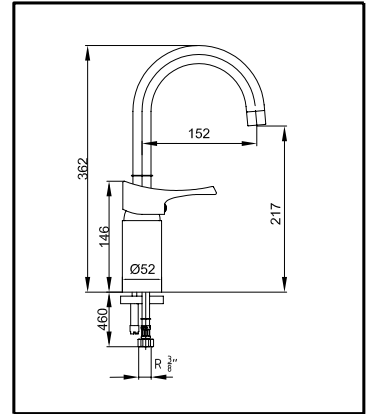

ANKASTRE DUŞ BATARYASI
102102365

BANYO BATARYASI
102102347

LAVABO BATARYASI KUMANDALI
102108695

LAVABO BATARYASI
102108693

EVİYE BATARYASI
102108699

SIRA NO	PARÇA KODU	PARÇA ADI
* 1	110707924	GÖVDE
2	102125141	KARTUŞ
3	110618186	BASKI SOMUNU
4	110715141	ROZET
5	110712171	KOL
6	112222056	VİDA
7	110724365	BİCE
8	102199315	ESNEK BAĞLANTI HORTUMU
9	110724269	ESNEK BAĞLANTI HORTUMU
10	102133004NHC	PERLATÖR
11	102126276	SOMUN GR.
12	102126214	EKSANTRİK GR.

* İŞARETLİ PAÇALAR YEDEK PARÇA OLARAK SATILMAZ.

SIRA NO	PARÇA KODU	PARÇA ADI
1	110707929	GÖVDE
2	110622130	SAPLAMA
3	110810305	O-RİNG
4	110614243	OTURMA NİPELİ
5	102125141	KARTUŞ
6	110618186	BASKI SOMUNU
7	110715141	ROZET
8	110712171	KOL
9	112222056	SETUSKUR
10	110724365	BİÇE
11	110810178	O-RİNG
12	110724297	BORU BAĞLANTI ARA PARÇASI
13	102132098	BORU GRUBU
14	110824489	YATAK
15	110810356	O-RİNG
16	110721670	BİRLEŞİK
17	102133054	PERLATÖR GRUBU
18	102199423	ALT BAĞLANTI GRUBU
19	102199330	ALT BAĞLANTI GRUBU
20	102127233	ESNEK BAĞLANTI HORTUMU
21	102127234	ESNEK BAĞLANTI HORTUMU
22	110722174	VİDA