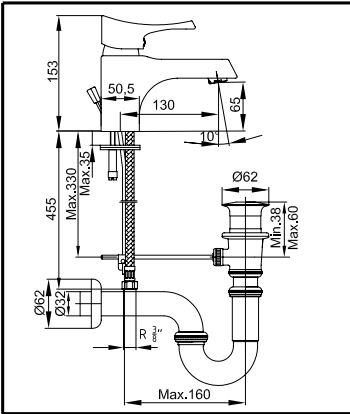

ANKASTRE DUŞ BATARYASI
102102365

BANYO BATARYASI
102102347

LAVABO BATARYASI KUMANDALI
102108695

LAVABO BATARYASI
102108693

EVİYE BATARYASI
102108699

SIRA NO	PARÇA KODU	PARÇA ADI
* 1	110707924	GÖVDE
2	102125141	KARTUŞ
3	110618186	BASKI SOMUNU
4	110715141	ROZET
5	110712171	KOL
6	112222056	VİDA
7	110724365	BİCE
8	102199315	ESNEK BAĞLANTI HORTUMU
9	110724269	ESNEK BAĞLANTI HORTUMU
10	102133004NHC	PERLATÖR
11	102126276	SOMUN GR.
12	102126214	EKSANTRİK GR.

* İŞARETLİ PAÇALAR YEDEK PARÇA OLARAK SATILMAZ.

SIRA NO	PARÇA KODU	PARÇA ADI
1	110707929	GÖVDE
2	110622130	SAPLAMA
3	110810305	O-RİNG
4	110614243	OTURMA NİPELİ
5	102125141	KARTUŞ
6	110618186	BASKI SOMUNU
7	110715141	ROZET
8	110712171	KOL
9	112222056	SETUSKUR
10	110724365	BİÇE
11	110810178	O-RİNG
12	110724297	BORU BAĞLANTI ARA PARÇASI
13	102132098	BORU GRUBU
14	110824489	YATAK
15	110810356	O-RİNG
16	110721670	BİRLEŞİK
17	102133054	PERLATÖR GRUBU
18	102199423	ALT BAĞLANTI GRUBU
19	102199330	ALT BAĞLANTI GRUBU
20	102127233	ESNEK BAĞLANTI HORTUMU
21	102127234	ESNEK BAĞLANTI HORTUMU
22	110722174	VİDA