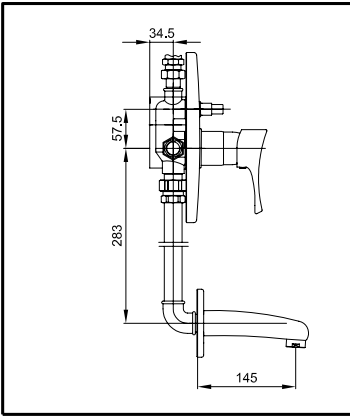

LOTUS SERİSİ

BANYO BATARYASI
102102347

LAVABO BATARYASI
102108693
KROM(Kümandalı) 102108695

EVİYE BATARYASI
102108698

YARI ANKASTRE BANYO BATARYASI
102102364

ANKASTRE DuŞ BATARYASI
102102365

YARI ANKASTRE BANYO BATARYASI
102102364

ANKASTRE DUŞ BATARYASI
102102365

BANYO BATARYASI
102102347

LAVABO BATARYASI KUMANDALI
102108695

LAVABO BATARYASI
102108693

EVİYE BATARYASI
102108699

SIRA NO	PARÇA KODU	PARÇA ADI
* 1	110707924	GÖVDE
2	102125141	KARTUŞ
3	110618186	BASKI SOMUNU
4	110715141	ROZET
5	110712171	KOL
6	112222056	VİDA
7	110724365	BİCE
8	102199315	ESNEK BAĞLANTI HORTUMU
9	110724269	ESNEK BAĞLANTI HORTUMU
10	102133004NHC	PERLATÖR
11	102126276	SOMUN GR.
12	102126214	EKSANTRİK GR.

* İŞARETLİ PAÇALAR YEDEK PARÇA OLARAK SATILMAZ.

SIRA NO	PARÇA KODU	PARÇA ADI
1	110707929	GÖVDE
2	110622130	SAPLAMA
3	110810305	O-RİNG
4	110614243	OTURMA NİPELİ
5	102125141	KARTUŞ
6	110618186	BASKI SOMUNU
7	110715141	ROZET
8	110712171	KOL
9	112222056	SETUSKUR
10	110724365	BİÇE
11	110810178	O-RİNG
12	110724297	BORU BAĞLANTI ARA PARÇASI
13	102132098	BORU GRUBU
14	110824489	YATAK
15	110810356	O-RİNG
16	110721670	BİRLEŞİK
17	102133054	PERLATÖR GRUBU
18	102199423	ALT BAĞLANTI GRUBU
19	102199330	ALT BAĞLANTI GRUBU
20	102127233	ESNEK BAĞLANTI HORTUMU
21	102127234	ESNEK BAĞLANTI HORTUMU
22	110722174	VİDA