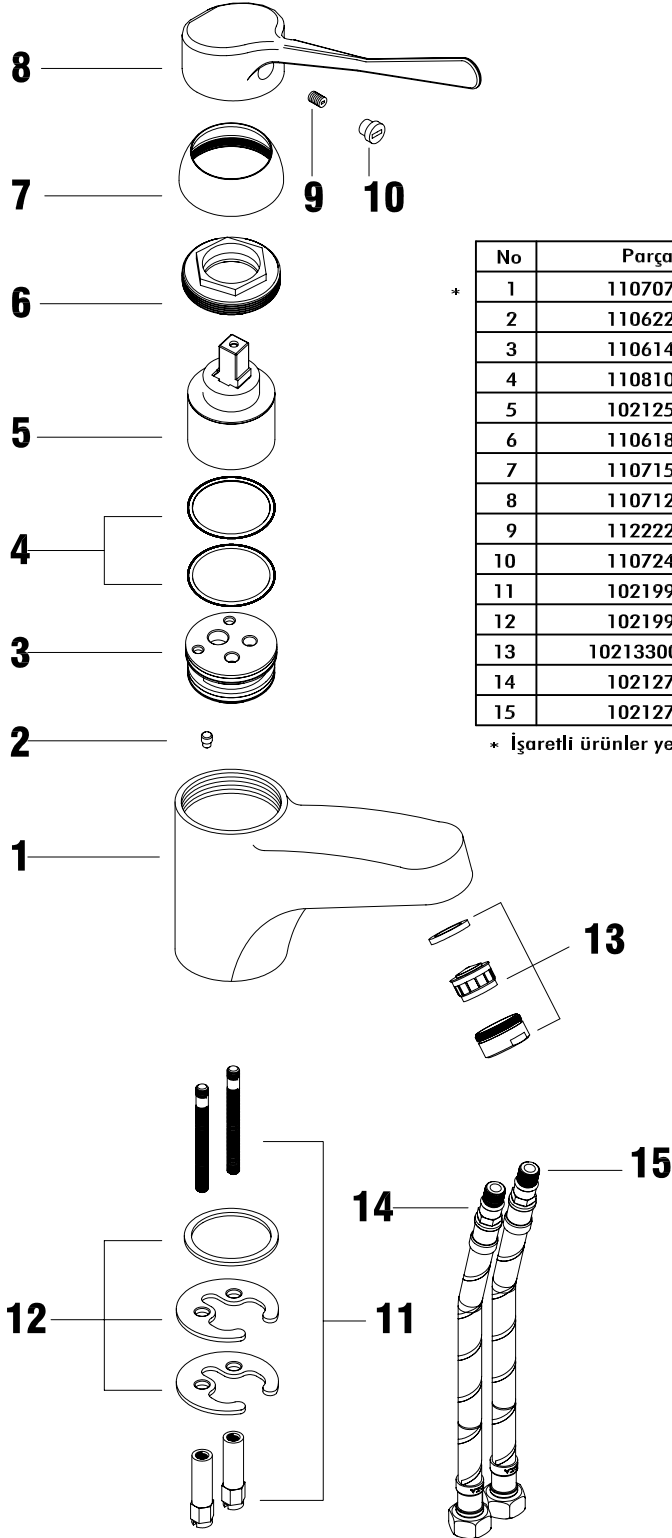

MIX HİJYEN SERİSİ

APLİKE EVYE BATARYASI
102107096

LAVABO BATARYASI
102108545

MİNİMAL MUSLUK
102108545

MİNİMAL MUSLUK
102107096

* İşaretili ürünler yedek parça olarak satılmaz

No	Parça No	Parça Adı
1	110707386	Gövde
2	110622130	Saplama
3	110614111	Oturma Nipeli
4	110810304	O-ring
5	102125122	Kartuş
6	110618186	Somun
7	110715141	Rozet
8	110712268	Kumanda Kolu
9	112222056	Vida
10	110724365	Bıç
11	102199330	Grup
12	102199326	Grup
13	102133004NKJ8	Perlatör
14	102127173	Esnek Bağlantı Hortumu (Mavi)
15	102127172	Esnek Bağlantı Hortumu (Kırmızı)