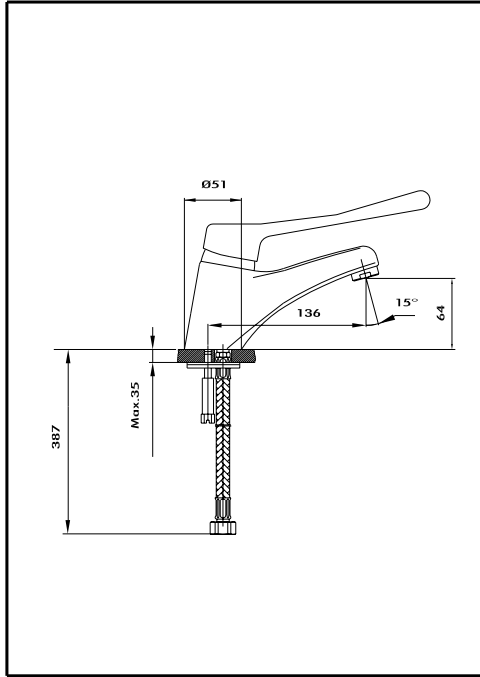

MIX HİJYEN SERİSİ

APLİKE EVYE BATARYASI
102107096

LAVABO BATARYASI
102108545

MİNİMAL MUSLUK
102108545

MİNİMAL MUSLUK
102107096

* İşaretili ürünler yedek parça olarak satılmaz

No	Parça No	Parça Adı
1	110707386	Gövde
2	110622130	Saplama
3	110614111	Oturma Nipeli
4	110810304	O-ring
5	102125122	Kartuş
6	110618186	Somun
7	110715141	Rozet
8	110712268	Kumanda Kolu
9	112222056	Vida
10	110724365	Bıç
11	102199330	Grup
12	102199326	Grup
13	102133004NKJ8	Perlatör
14	102127173	Esnek Bağlantı Hortumu (Mavi)
15	102127172	Esnek Bağlantı Hortumu (Kırmızı)