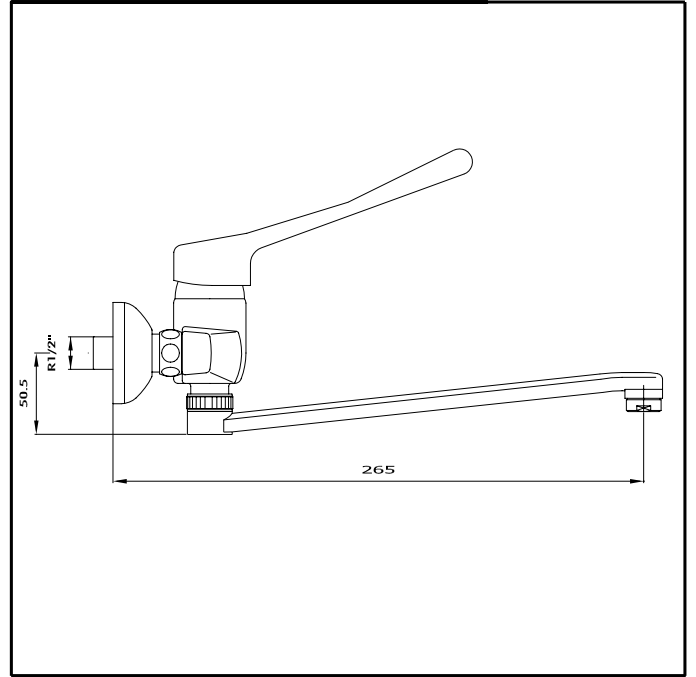

MIX HİJYEN SERİSİ

APLİKE EVYE BATARYASI
102107096

LAVABO BATARYASI
102108545

MİNİMAL MUSLUK
102108545

MİNİMAL MUSLUK
102107096

* İşaretili ürünler yedek parça olarak satılmaz

No	Parça No	Parça Adı
1	110707386	Gövde
2	110622130	Saplama
3	110614111	Oturma Nipeli
4	110810304	O-ring
5	102125122	Kartuş
6	110618186	Somun
7	110715141	Rozet
8	110712268	Kumanda Kolu
9	112222056	Vida
10	110724365	Bıç
11	102199330	Grup
12	102199326	Grup
13	102133004NKJ8	Perlatör
14	102127173	Esnek Bağlantı Hortumu (Mavi)
15	102127172	Esnek Bağlantı Hortumu (Kırmızı)