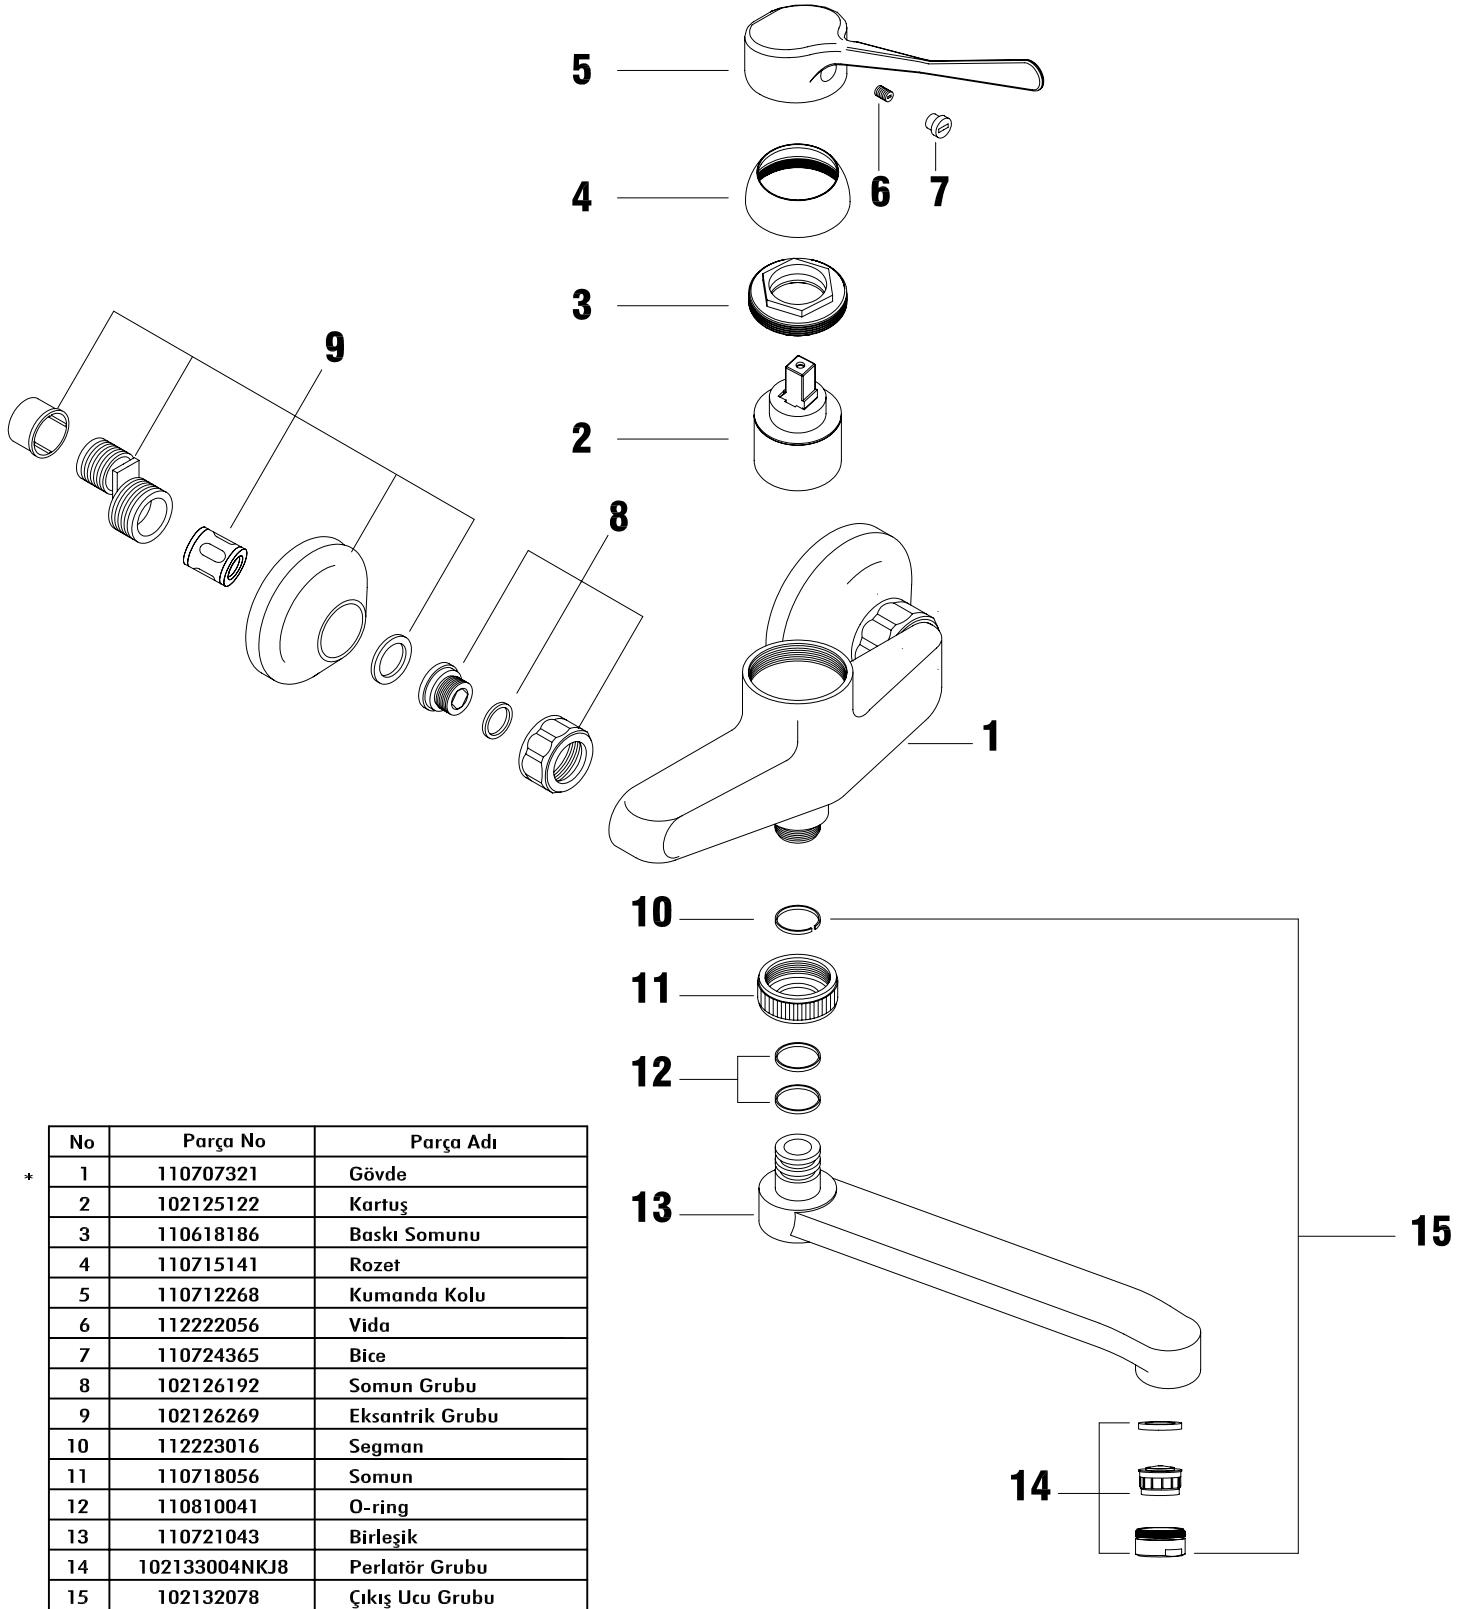

MIX HİJYEN SERİSİ

APLİKE EVYE BATARYASI
102107096

LAVABO BATARYASI
102108545

MİNİMAL MUSLUK
102108545

MİNİMAL MUSLUK
102107096

* İşaretili ürünler yedek parça olarak satılmaz

No	Parça No	Parça Adı
1	110707386	Gövde
2	110622130	Saplama
3	110614111	Oturma Nipeli
4	110810304	O-ring
5	102125122	Kartuş
6	110618186	Somun
7	110715141	Rozet
8	110712268	Kumanda Kolu
9	112222056	Vida
10	110724365	Bıç
11	102199330	Grup
12	102199326	Grup
13	102133004NKJ8	Perlatör
14	102127173	Esnek Bağlantı Hortumu (Mavi)
15	102127172	Esnek Bağlantı Hortumu (Kırmızı)