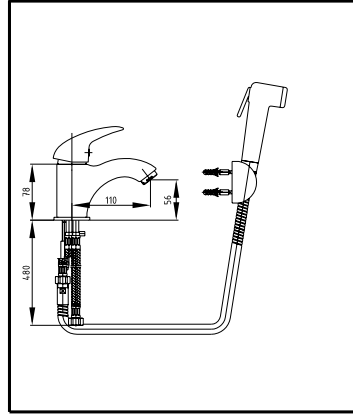

SİRALLİ LAVABO BATARYASI
102110047