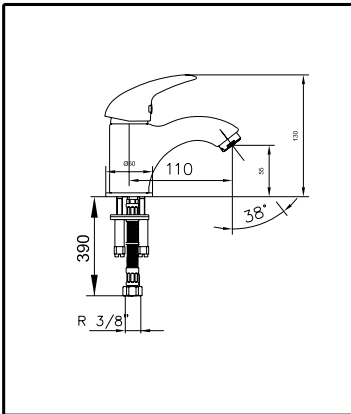

TEK GÖVDE LAVABO BATARYASI
102108676