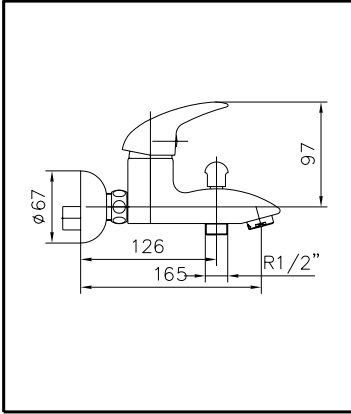

BANYO BATARYASI
102102324