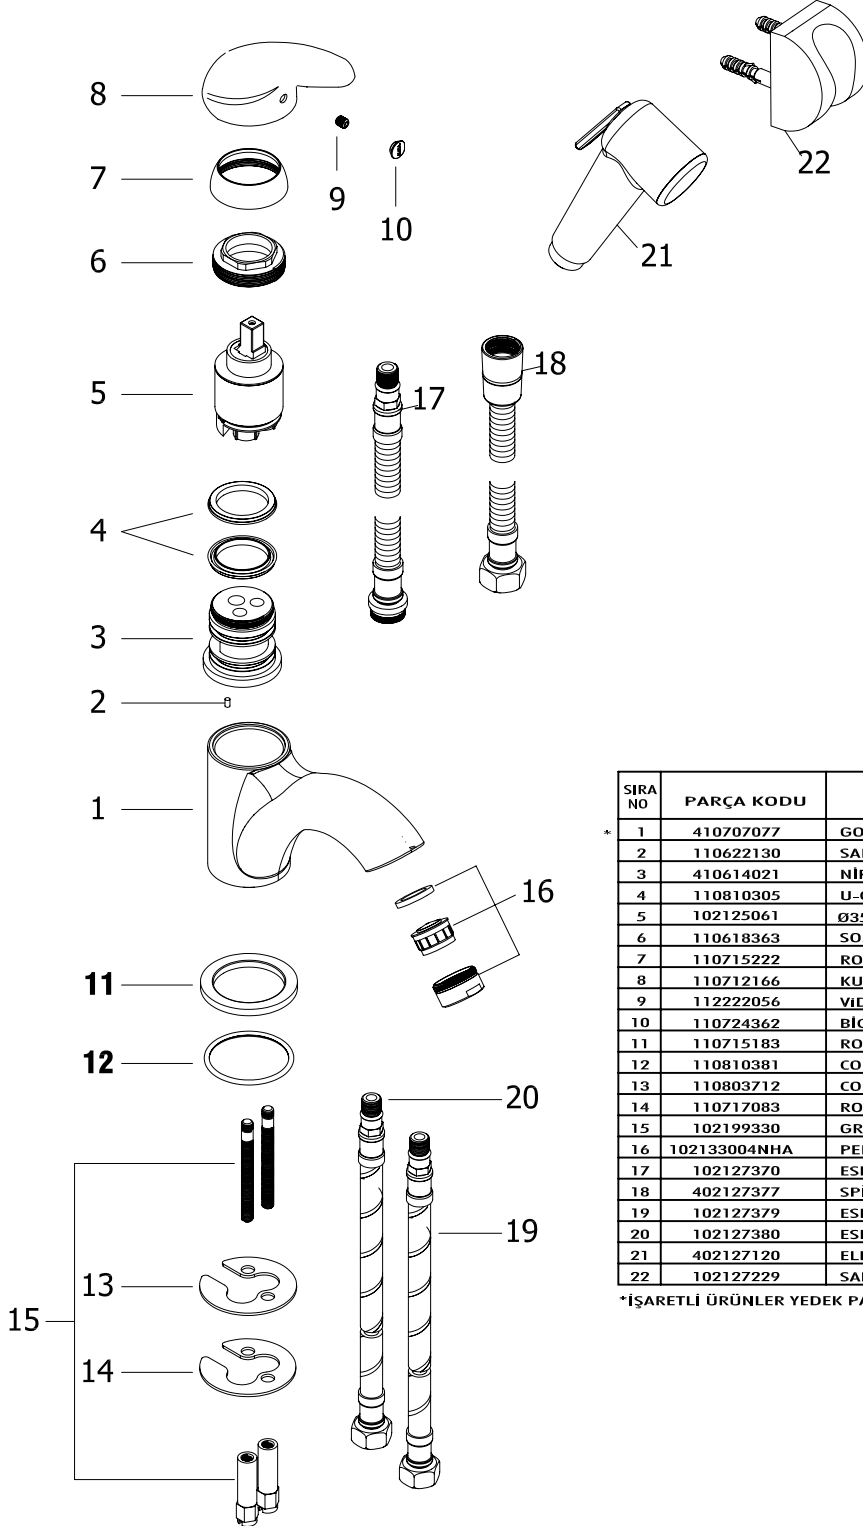

MIX-PT SERİSİ SİRALLİ LAVABO BATARYASI 102110147

01.01.2007

SIRA NO	PARÇA KODU	PARÇA ADI
1	410707077	GOVDE
2	110622130	SAPLAMA
3	410614021	NİPEL
4	110810305	U-CUP
5	102125061	Ø35 SERAMİK KARTUŞ
6	110618363	SOMUN
7	110715222	ROZET
8	110712166	KUMANDA KOLU
9	112222056	VIDA
10	110724362	BİCE
11	110715183	ROZET
12	110810381	CONTA
13	110803712	CONTA
14	110717083	RONDEL
15	102199330	GRUP
16	102133004NHA	PERLATÖR
17	102127370	ESNEK BAĞL. HORTUMU M8x1-M15x1-200mm
18	402127377	SİRALLİ ESNEK HORTUM R1/2" - M15x1
19	102127379	ESNEK BAĞL. HORTUMU M8x1-R3/8-500mm-MAVİ
20	102127380	ESNEK BAĞL. HORTUMU M8x1-R3/8-500mm-KIRMIZI
21	402127120	ELDUŞU GRUBU
22	102127229	SABİT ASKI

*İŞARETLİ ÜRÜNLER YEDEK PARÇA OLARAK SATILMAZ