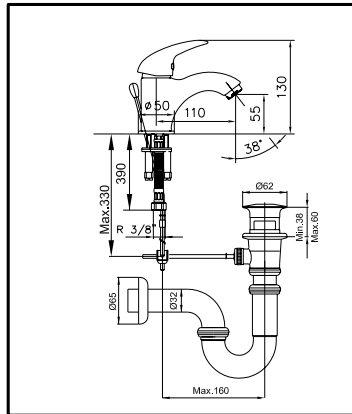

TEK GÖVDE LAVABO BATARYASI KUMANDALI
102108677