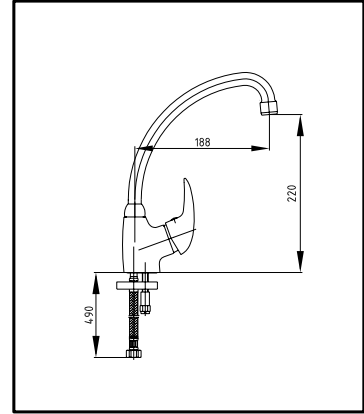

TEK GÖVDE EVİYE BATARYASI KUĞU BORULU
102108707