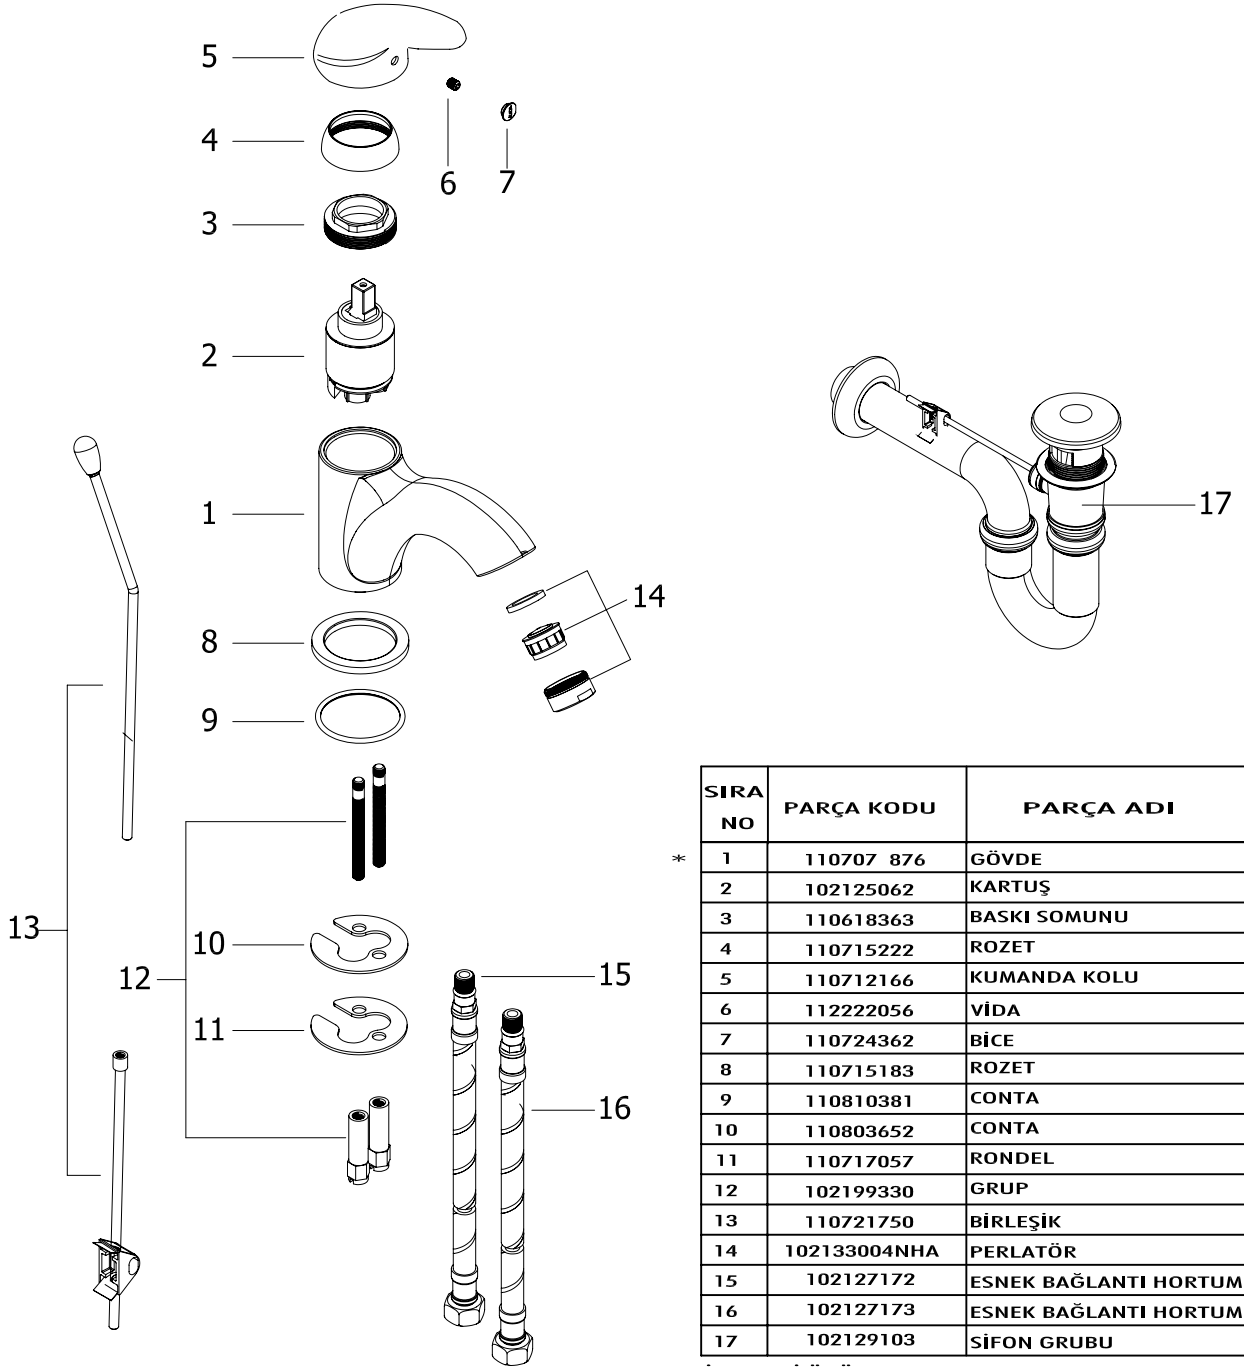

**MIX-PT SERİSİ**  
**BANYO BATARYASI**  
**102102324**

01.01.2007

SIRA NO	PARÇA KODU	PARÇA ADI
* 1	110707 877	GÖVDE
2	102125062	KARTUŞ
3	110618363	BASKI SOMUNU
4	110715222	ROZET
5	110712166	KUMANDA KOLU
6	112222056	VİDA
7	110724362	BİCE
8	102126192	GRUP
9	102126269	GRUP
10	102199315	KUMANDA GRUBU
11	110724340	KUMANDA DÜĞMESİ
12	102133004NHC	PERLATÖR

\* İŞARETLİ ÜRÜNLER YEDEK PARÇA OLARAK SATILMAZ

**MIX-PT SERİSİ**  
**TEK GÖVDE LAVABO BATARYASI**  
**102108676**

01.01.2007

SIRA NO	PARÇA KODU	PARÇA ADI
* 1	110707 875	GÖVDE
2	102125062	KARTUŞ
3	110618363	BASKI SOMUNU
4	110715222	ROZET
5	110712166	KUMANDA KOLU
6	112222056	VİDA
7	110724362	BİCE
8	110715183	ROZET
9	110810381	CONTA
10	110803652	CONTA
11	110717057	RONDEL
12	102199330	GRUP
13	102133004NHA	PERLATÖR
14	102127172	ESNEK BAĞLANTI HORTUMU
15	102127173	ESNEK BAĞLANTI HORTUMU

\* İŞARETLİ ÜRÜNLER YEDEK PARÇA OLARAK SATILMAZ

**MIX-PT SERİSİ**  
**TEK GÖVDE LAVABO BATARYASI (KUMANDALI)**  
**102108677**

01.01.2007

SIRA NO	PARÇA KODU	PARÇA ADI
*	1	110707 876 GÖVDE
	2	102125062 KARTUŞ
	3	110618363 BASKI SOMUNU
	4	110715222 ROZET
	5	110712166 KUMANDA KOLU
	6	112222056 VİDA
	7	110724362 BİCE
	8	110715183 ROZET
	9	110810381 CONTA
	10	110803652 CONTA
	11	110717057 RONDEL
	12	102199330 GRUP
	13	110721750 BİRLEŞİK
	14	102133004NHA PERLATÖR
	15	102127172 ESNEK BAĞLANTI HORTUMU
	16	102127173 ESNEK BAĞLANTI HORTUMU
	17	102129103 SİFON GRUBU