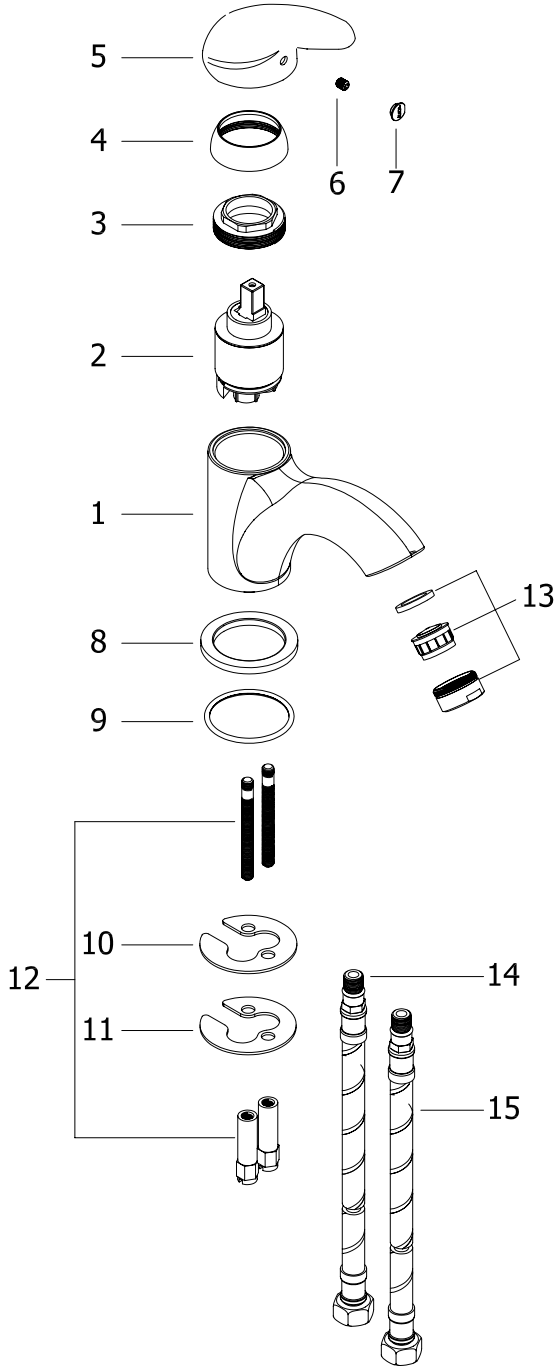

**SİRALLİ LAVABO BATARYASI**  
102110047

**TEK GÖVDE EVİYE BATARYASI KUĞU BORULU**  
102108707

**TEK GÖVDE LAVABO BATARYASI**  
102108676

**TEK GÖVDE LAVABO BATARYASI KUMANDALI**  
102108677

**SİRALLİ EVİYE BATARYASI**  
102108706

**MIX-PT SERİSİ**  
**BANYO BATARYASI**  
**102102324**

01.01.2007

SIRA NO	PARÇA KODU	PARÇA ADI
* 1	110707 877	GÖVDE
2	102125062	KARTUŞ
3	110618363	BASKI SOMUNU
4	110715222	ROZET
5	110712166	KUMANDA KOLU
6	112222056	VİDA
7	110724362	BİCE
8	102126192	GRUP
9	102126269	GRUP
10	102199315	KUMANDA GRUBU
11	110724340	KUMANDA DÜĞMESİ
12	102133004NHC	PERLATÖR

\* İŞARETLİ ÜRÜNLER YEDEK PARÇA OLARAK SATILMAZ

**MIX-PT SERİSİ**  
**TEK GÖVDE LAVABO BATARYASI**  
**102108676**

01.01.2007

SIRA NO	PARÇA KODU	PARÇA ADI
* 1	110707 875	GÖVDE
2	102125062	KARTUŞ
3	110618363	BASKI SOMUNU
4	110715222	ROZET
5	110712166	KUMANDA KOLU
6	112222056	VİDA
7	110724362	BİCE
8	110715183	ROZET
9	110810381	CONTA
10	110803652	CONTA
11	110717057	RONDEL
12	102199330	GRUP
13	102133004NHA	PERLATÖR
14	102127172	ESNEK BAĞLANTI HORTUMU
15	102127173	ESNEK BAĞLANTI HORTUMU

\* İŞARETLİ ÜRÜNLER YEDEK PARÇA OLARAK SATILMAZ

**MIX-PT SERİSİ**  
**TEK GÖVDE LAVABO BATARYASI (KUMANDALI)**  
**102108677**

01.01.2007

SIRA NO	PARÇA KODU	PARÇA ADI
*	1	110707 876 GÖVDE
	2	102125062 KARTUŞ
	3	110618363 BASKI SOMUNU
	4	110715222 ROZET
	5	110712166 KUMANDA KOLU
	6	112222056 VİDA
	7	110724362 BİCE
	8	110715183 ROZET
	9	110810381 CONTA
	10	110803652 CONTA
	11	110717057 RONDEL
	12	102199330 GRUP
	13	110721750 BİRLEŞİK
	14	102133004NHA PERLATÖR
	15	102127172 ESNEK BAĞLANTI HORTUMU
	16	102127173 ESNEK BAĞLANTI HORTUMU
	17	102129103 SİFON GRUBU