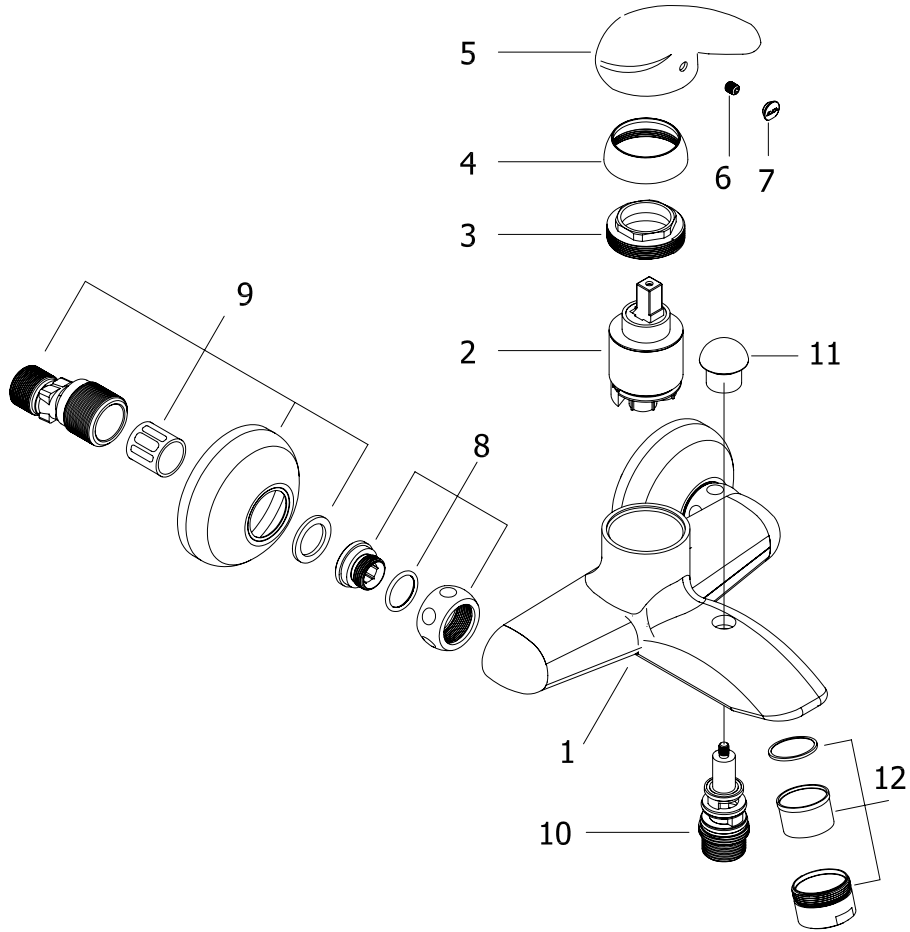

**MIX-PT SERİSİ**  
**BANYO BATARYASI**  
**102102324**

01.01.2007

SIRA NO	PARÇA KODU	PARÇA ADI
* 1	110707 877	GÖVDE
2	102125062	KARTUŞ
3	110618363	BASKI SOMUNU
4	110715222	ROZET
5	110712166	KUMANDA KOLU
6	112222056	VİDA
7	110724362	BİCE
8	102126192	GRUP
9	102126269	GRUP
10	102199315	KUMANDA GRUBU
11	110724340	KUMANDA DÜĞMESİ
12	102133004NHC	PERLATÖR

\* İŞARETLİ ÜRÜNLER YEDEK PARÇA OLARAK SATILMAZ

**MIX-PT SERİSİ**  
**TEK GÖVDE LAVABO BATARYASI**  
**102108676**

01.01.2007

SIRA NO	PARÇA KODU	PARÇA ADI
* 1	110707 875	GÖVDE
2	102125062	KARTUŞ
3	110618363	BASKI SOMUNU
4	110715222	ROZET
5	110712166	KUMANDA KOLU
6	112222056	VİDA
7	110724362	BİCE
8	110715183	ROZET
9	110810381	CONTA
10	110803652	CONTA
11	110717057	RONDEL
12	102199330	GRUP
13	102133004NHA	PERLATÖR
14	102127172	ESNEK BAĞLANTI HORTUMU
15	102127173	ESNEK BAĞLANTI HORTUMU