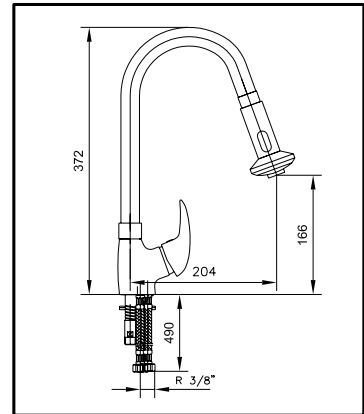

SİRALLİ EVİYE BATARYASI
102108706