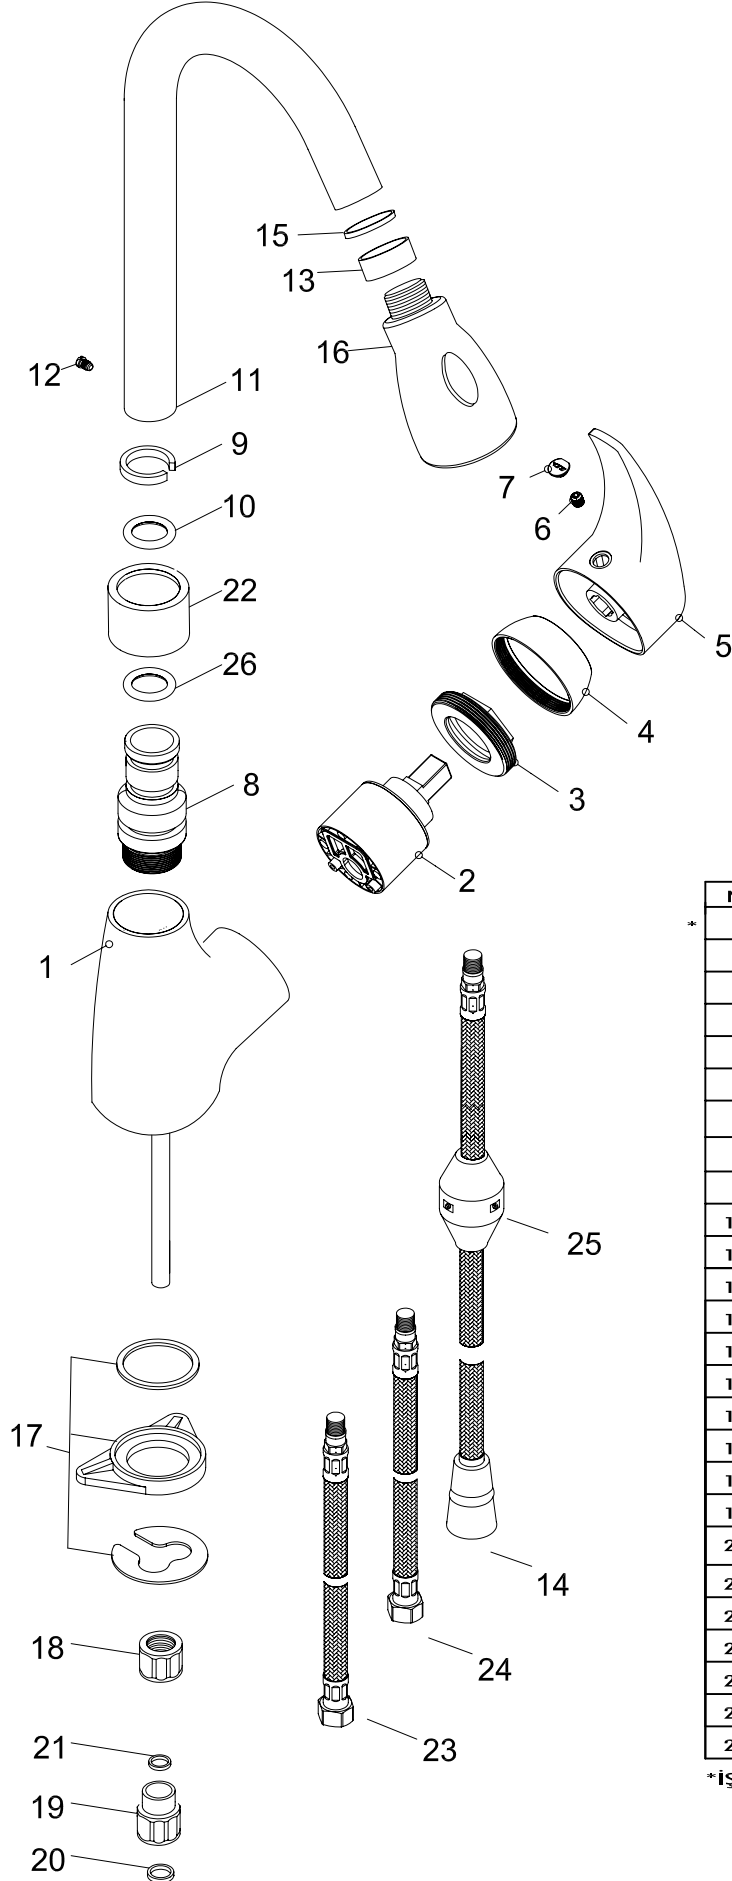

MIX-PT SERİSİ SİRALLİ EVİYE BATARYASI 102108706

01.01.2007

No	Parça Adı	Parça No
1	GÖVDE	110707797
2	SERAMİK KARTUŞ	102125061
3	BASKI SOMUNU	110618363
4	ROZET	110715222
5	KUMANDA KOLU	110712166
6	SETUSKUR	112222056
7	BİÇE	110724362
8	YATAK	110724368
9	YATAK BİLEZİĞİ	110824139
10	O-RİNG	110810219
11	BORU	110702144
12	VİDA	110722027
13	ÇIKIŞ UCU BURCU	110824106
14	SİRALLİ ESNEK HORTUM	102127377
15	FİLTRELİ CONTA	101026088
16	ELDUŞU	102127418
17	RONDEL GRUBU	102199428
18	SOMUN	110618402
19	NİPEL	110614259
20	CONTA	110803526
21	CONTA	110803777
22	ROZET	110715244
23	ESNEK BAĞLANTI HORTUMU	102127368
24	ESNEK BAĞLANTI HORTUMU	102127369
25	AĞIRLIK GRUBU	101026046
26	O-RİNG	110810363

*İŞARETLİ ÜRÜNLER YEDEK PARÇA OLARAK SATILMAZ