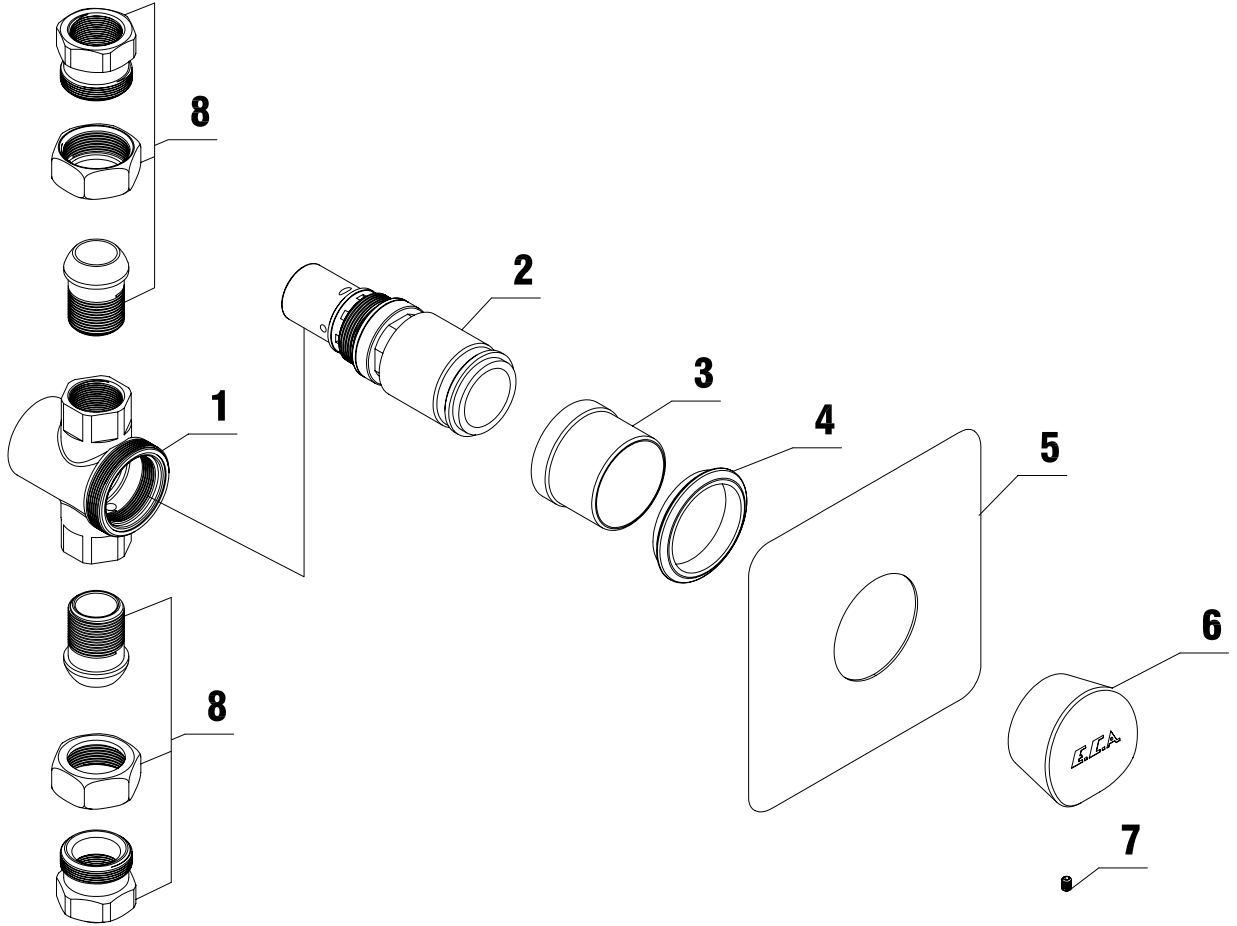

ZAMAN AYARLI SIVA ALTI PİSUAR MUSLUĞU  
2102111075

ZAMAN AYARLI LAVABO MUSLUĞU  
2102108625

ZAMAN AYARLI SIVA ÜSTÜ DUŞ MUSLUĞU  
2102102292

ZAMAN AYARLI LAVABO MUSLUĞU  
2102108656

SIRA NO:	PARÇA KODU:	PARÇA ADI:
1	110707778	GÖVDE
2	102125185	ZAMAN AYARLI KARTUŞ
3	110715224	ROZET
4	110803747	CONTA
5	110715223	ROZET
6	110712156	KOL PARÇASI
7	110722174	VIDA
8	101002012	R1/2" DÜZ RAKOR
9	110602195	BORU
10	110625021	DİRSEK
11	110614254	NİPEL
12	110803749	ADAPTÖR CONTA

\* İŞARETLİ PARÇALAR YEDEK PARÇA OLARAK VERİLMEZ

SIRA NO:	PARÇA KODU:	PARÇA ADI:
1	110707778	GÖVDE
2	102125185	ZAMAN AYARLI KARTUŞ
3	110715224	ROZET
4	110803747	CONTA
5	110715223	ROZET
6	110712156	KOL PARÇASI
7	110722174	VİDA
8	101002012	R1/2" DÜZ RAKOR