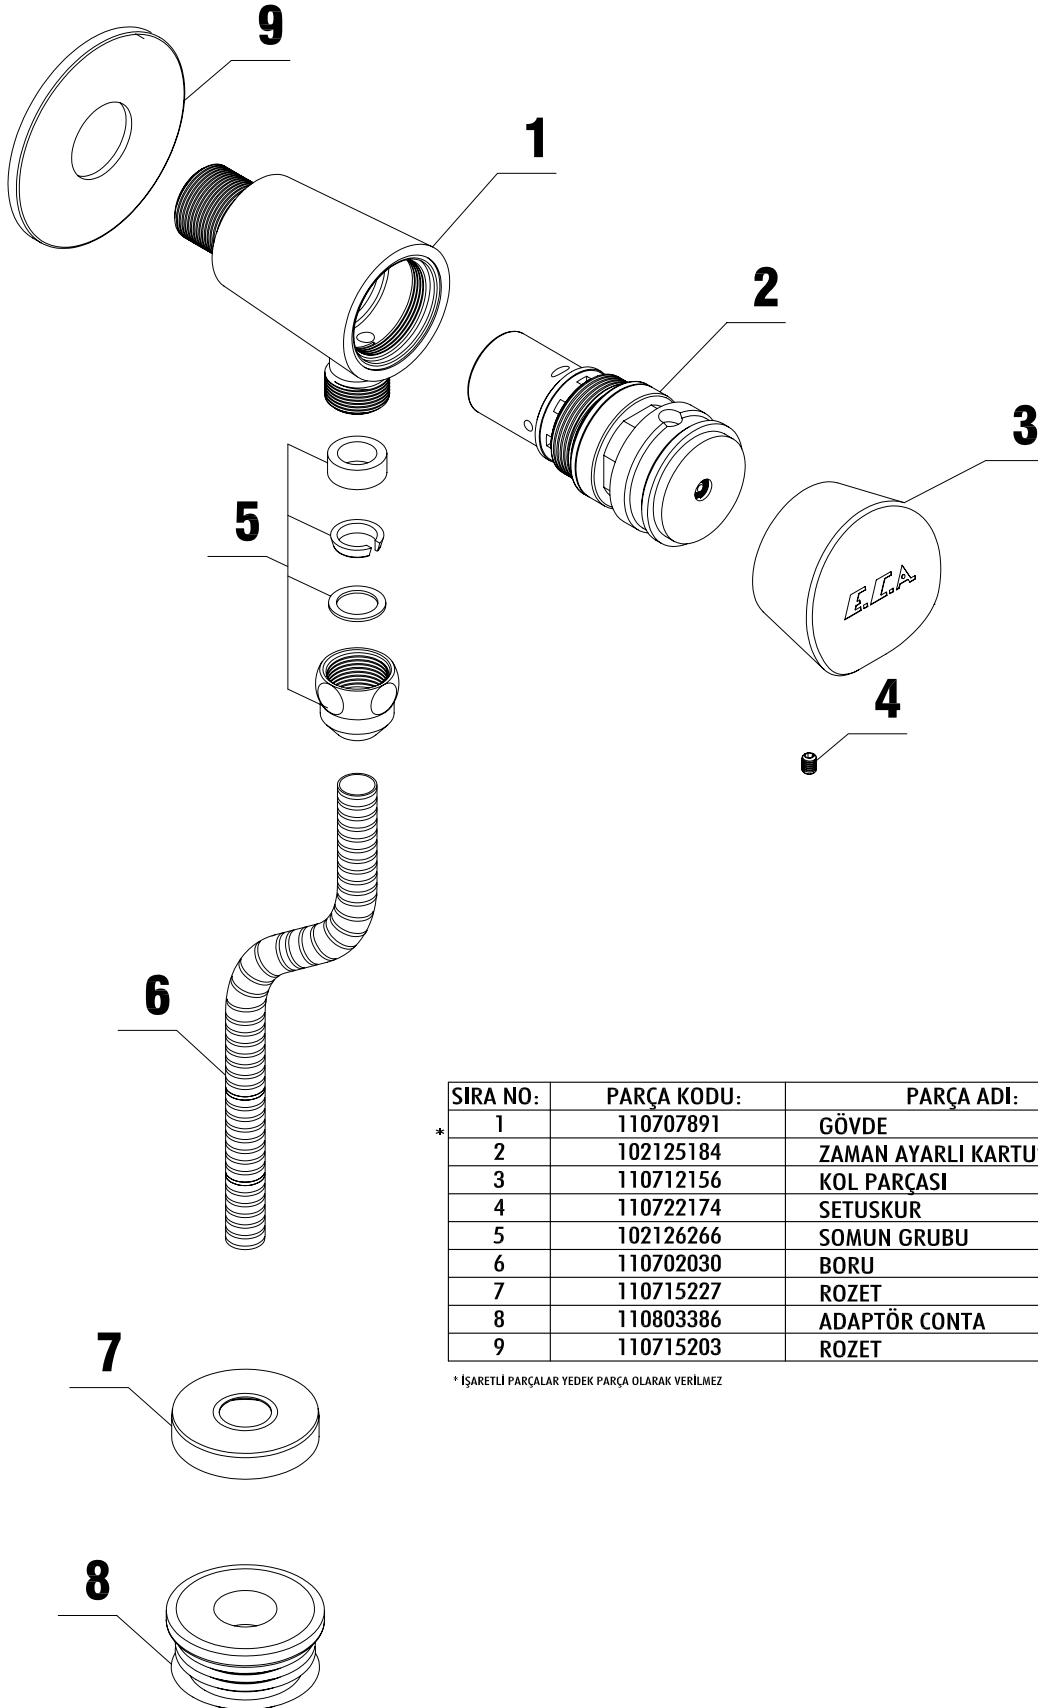

\* İŞARETLİ PARÇALAR YEDEK PARÇA OLARAK VERİLMEZ

PERLATÖR SEÇENEKLERİ		
ÜRÜN KODU	PERLATÖR KODU	DEBİ
102108625T1	102133070NPJ5	5 l/d
102108625T2	102133070NPJ3	3 l/d
102108625T3	102133070NPF2	1.9 l/d

SIRA NO:	PARÇA KODU:	PARÇA ADI:
* 1	110707897	GÖVDE
2	102125184	SALMASTRA GRBU
3	110712156	KOL PARÇASI
4	110722174	SETUSKUR
5	102133070NPHX	PERLATÖR GRUBU 7.5 l/d
6	110724295	ANAHTAR
7	102199329	ALT BAĞLANTI GRUBU
8	102127258	ESNEK BAĞLANTI HORTUMU

\* İŞARETLİ PARÇALAR YEDEK PARÇA OLARAK VERİLMEZ

SIRA NO:	PARÇA KODU:	PARÇA ADI:
* 1	110707777	GÖVDE
2	102125168T1	ZAMAN AYARLI KARTUŞ
3	110715203	ROZET

\* İŞARETLİ PARÇALAR YEDEK PARÇA OLARAK VERİLMEZ

SIRA NO:	PARÇA KODU:	PARÇA ADI:
* 1	110707777	GÖVDE
2	102125184	ZAMAN AYARLI KARTUŞ
3	110712156	KOL PARÇASI
4	110722174	SETUSKUR
5	110715203	ROZET

\* İŞARETLİ PARÇALAR YEDEK PARÇA OLARAK VERİLMEZ

SIRA NO:	PARÇA KODU:	PARÇA ADI:
1	110707891	GÖVDE
2	102125184	ZAMAN AYARLI KARTUŞ
3	110712156	KOL PARÇASI
4	110722174	SETUSKUR
5	102126266	SOMUN GRUBU
6	110702030	BORU
7	110715227	ROZET
8	110803386	ADAPTÖR CONTA
9	110715203	ROZET

\* İŞARETLİ PARÇALAR YEDEK PARÇA OLARAK VERİLMEZ

SIRA NO:	PARÇA KODU:	PARÇA ADI:
1	110707891	GÖVDE
2	102125168T1	ZAMAN AYARLI KARTUŞ
3	102126266	SOMUN GRUBU
4	110702030	BORU
5	110715227	ROZET
6	110803386	ADAPTÖR CONTA
7	110715203	ROZET