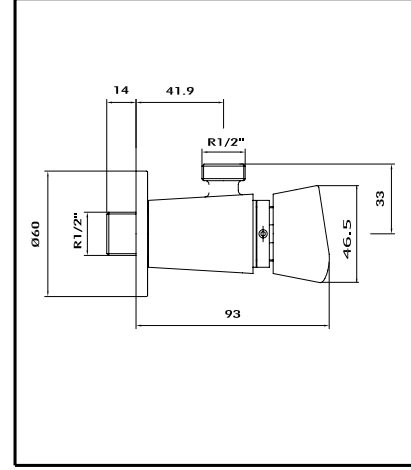

102111083
Siva Üstü Pisuvar

ZAMAN AYARLI SIVA ÜSTÜ PİSUAR MUSLUĞU
2102111082