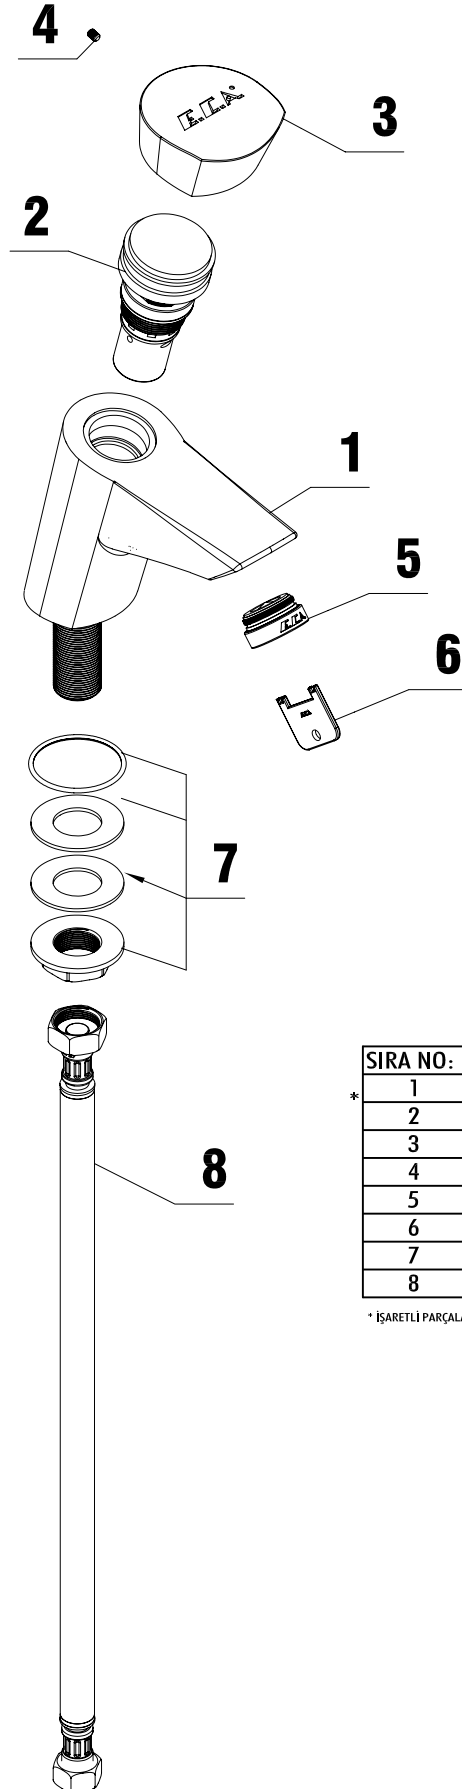

ZAMAN AYARLI SIVA ALTI PİSUAR MUSLUĞU  
2102111075

ZAMAN AYARLI LAVABO MUSLUĞU  
2102108625

ZAMAN AYARLI SIVA ÜSTÜ DUŞ MUSLUĞU  
2102102292

ZAMAN AYARLI LAVABO MUSLUĞU  
2102108656

SIRA NO:	PARÇA KODU:	PARÇA ADI:
1	110707778	GÖVDE
2	102125185	ZAMAN AYARLI KARTUŞ
3	110715224	ROZET
4	110803747	CONTA
5	110715223	ROZET
6	110712156	KOL PARÇASI
7	110722174	VIDA
8	101002012	R1/2" DÜZ RAKOR
9	110602195	BORU
10	110625021	DİRSEK
11	110614254	NİPEL
12	110803749	ADAPTÖR CONTA

\* İŞARETLİ PARÇALAR YEDEK PARÇA OLARAK VERİLMEZ

SIRA NO:	PARÇA KODU:	PARÇA ADI:
1	110707778	GÖVDE
2	102125185	ZAMAN AYARLI KARTUŞ
3	110715224	ROZET
4	110803747	CONTA
5	110715223	ROZET
6	110712156	KOL PARÇASI
7	110722174	VİDA
8	101002012	R1/2" DÜZ RAKOR

\* İŞARETLİ PARÇALAR YEDEK PARÇA OLARAK VERİLMEZ

SIRA NO:	PARÇA KODU:	PARÇA ADI:
1	110707832	GÖVDE
2	102125168T1	SALMASTRA GRUBU
3	102133004NHA	PERLATÖR GRUBU
4	110715202	ROZET
5	110810379	O'RING
6	110803430	CONTA
7	112217017	RONDEL
8	110718505	SOMUN
9	102127258	ESNEK BAĞLANTI HORTUMU
10	110714003	ALLEN ANAHTAR

\* İŞARETLİ PARÇALAR YEDEK PARÇA OLARAK VERİLMEZ

PERLATÖR SEÇENEKLERİ		
ÜRÜN KODU	PERLATÖR KODU	DEBİ
102108625T1	102133070NPJ5	5 l/d
102108625T2	102133070NPJ3	3 l/d
102108625T3	102133070NPF2	1.9 l/d

SIRA NO:	PARÇA KODU:	PARÇA ADI:
* 1	110707897	GÖVDE
2	102125184	SALMASTRA GRBU
3	110712156	KOL PARÇASI
4	110722174	SETUSKUR
5	102133070NPHX	PERLATÖR GRUBU 7.5 l/d
6	110724295	ANAHTAR
7	102199329	ALT BAĞLANTI GRUBU
8	102127258	ESNEK BAĞLANTI HORTUMU