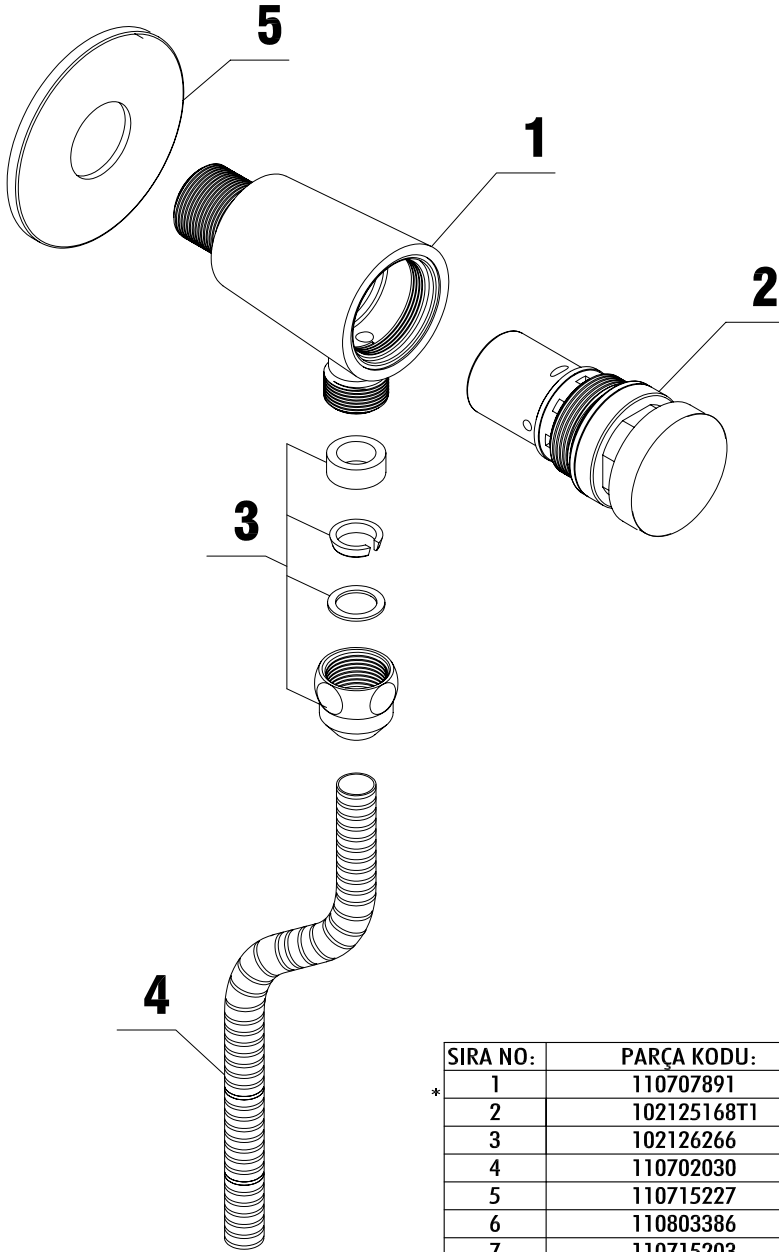

\* İŞARETLİ PARÇALAR YEDEK PARÇA OLARAK VERİLMEZ

PERLATÖR SEÇENEKLERİ		
ÜRÜN KODU	PERLATÖR KODU	DEBİ
102108625T1	102133070NPJ5	5 l/d
102108625T2	102133070NPJ3	3 l/d
102108625T3	102133070NPF2	1.9 l/d

SIRA NO:	PARÇA KODU:	PARÇA ADI:
* 1	110707897	GÖVDE
2	102125184	SALMASTRA GRBU
3	110712156	KOL PARÇASI
4	110722174	SETUSKUR
5	102133070NPHX	PERLATÖR GRUBU 7.5 l/d
6	110724295	ANAHTAR
7	102199329	ALT BAĞLANTI GRUBU
8	102127258	ESNEK BAĞLANTI HORTUMU

\* İŞARETLİ PARÇALAR YEDEK PARÇA OLARAK VERİLMEZ

SIRA NO:	PARÇA KODU:	PARÇA ADI:
* 1	110707777	GÖVDE
2	102125168T1	ZAMAN AYARLI KARTUŞ
3	110715203	ROZET

\* İŞARETLİ PARÇALAR YEDEK PARÇA OLARAK VERİLMEZ

SIRA NO:	PARÇA KODU:	PARÇA ADI:
* 1	110707777	GÖVDE
2	102125184	ZAMAN AYARLI KARTUŞ
3	110712156	KOL PARÇASI
4	110722174	SETUSKUR
5	110715203	ROZET

\* İŞARETLİ PARÇALAR YEDEK PARÇA OLARAK VERİLMEZ

SIRA NO:	PARÇA KODU:	PARÇA ADI:
1	110707891	GÖVDE
2	102125184	ZAMAN AYARLI KARTUŞ
3	110712156	KOL PARÇASI
4	110722174	SETUSKUR
5	102126266	SOMUN GRUBU
6	110702030	BORU
7	110715227	ROZET
8	110803386	ADAPTÖR CONTA
9	110715203	ROZET

\* İŞARETLİ PARÇALAR YEDEK PARÇA OLARAK VERİLMEZ

SIRA NO:	PARÇA KODU:	PARÇA ADI:
1	110707891	GÖVDE
2	102125168T1	ZAMAN AYARLI KARTUŞ
3	102126266	SOMUN GRUBU
4	110702030	BORU
5	110715227	ROZET
6	110803386	ADAPTÖR CONTA
7	110715203	ROZET