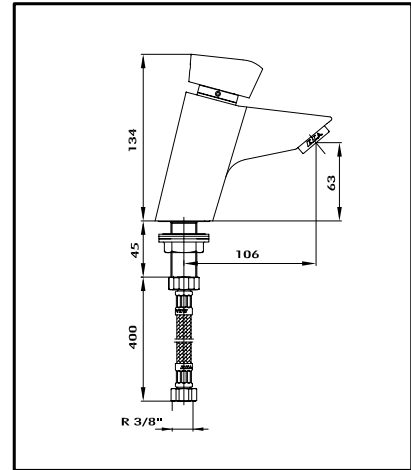

ZAMAN AYARLI SIVA ALTI PİSUAR MUSLUĞU  
2102111075

ZAMAN AYARLI LAVABO MUSLUĞU  
2102108625

ZAMAN AYARLI SIVA ÜSTÜ DUŞ MUSLUĞU  
2102102292

ZAMAN AYARLI LAVABO MUSLUĞU  
2102108656

SIRA NO:	PARÇA KODU:	PARÇA ADI:
1	110707778	GÖVDE
2	102125185	ZAMAN AYARLI KARTUŞ
3	110715224	ROZET
4	110803747	CONTA
5	110715223	ROZET
6	110712156	KOL PARÇASI
7	110722174	VIDA
8	101002012	R1/2" DÜZ RAKOR
9	110602195	BORU
10	110625021	DİRSEK
11	110614254	NİPEL
12	110803749	ADAPTÖR CONTA