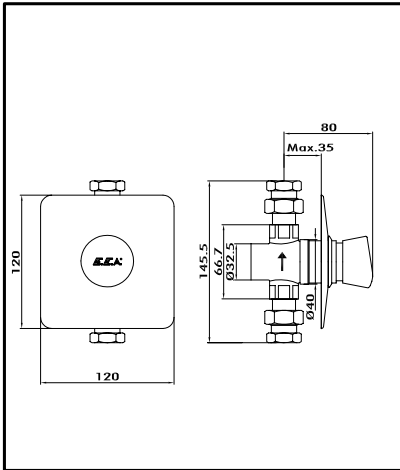

ZAMAN AYARLI SIVA ALTI DUŞ BATARYASI
2102102257