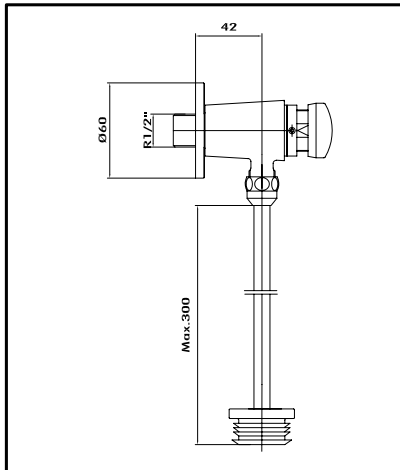

102111083  
Siva Üstü Pisuvar

ZAMAN AYARLI SIVA ÜSTÜ DUŞ MUSLUĞU  
2102102322

ZAMAN AYARLI SIVA ÜSTÜ PİSUAR MUSLUĞU  
2102111083

ZAMAN AYARLI SIVA ÜSTÜ PİSUAR MUSLUĞU  
2102111082

ZAMAN AYARLI SIVA ALTI DUŞ BATARYASI  
2102102257

ZAMAN AYARLI SIVA ALTI PİSUAR MUSLUĞU  
2102111075

ZAMAN AYARLI LAVABO MUSLUĞU  
2102108625

ZAMAN AYARLI SIVA ÜSTÜ DUŞ MUSLUĞU  
2102102292

ZAMAN AYARLI LAVABO MUSLUĞU  
2102108656

SIRA NO:	PARÇA KODU:	PARÇA ADI:
1	110707778	GÖVDE
2	102125185	ZAMAN AYARLI KARTUŞ
3	110715224	ROZET
4	110803747	CONTA
5	110715223	ROZET
6	110712156	KOL PARÇASI
7	110722174	VIDA
8	101002012	R1/2" DÜZ RAKOR
9	110602195	BORU
10	110625021	DİRSEK
11	110614254	NİPEL
12	110803749	ADAPTÖR CONTA

\* İŞARETLİ PARÇALAR YEDEK PARÇA OLARAK VERİLMEZ

SIRA NO:	PARÇA KODU:	PARÇA ADI:
1	110707778	GÖVDE
2	102125185	ZAMAN AYARLI KARTUŞ
3	110715224	ROZET
4	110803747	CONTA
5	110715223	ROZET
6	110712156	KOL PARÇASI
7	110722174	VİDA
8	101002012	R1/2" DÜZ RAKOR