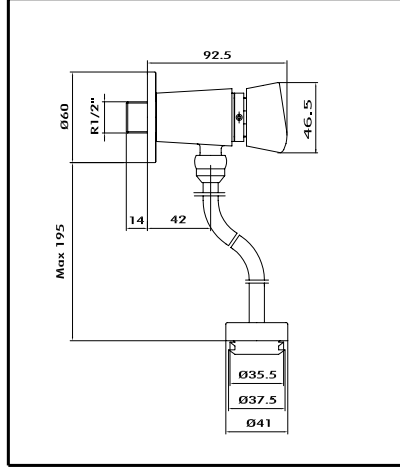

102102292
Siva Üstü Duş

102111082
Siva Üstü Pisuvar

ZAMAN AYARLI SIVA ÜSTÜ PİSUAR MUSLUĞU
2102111083