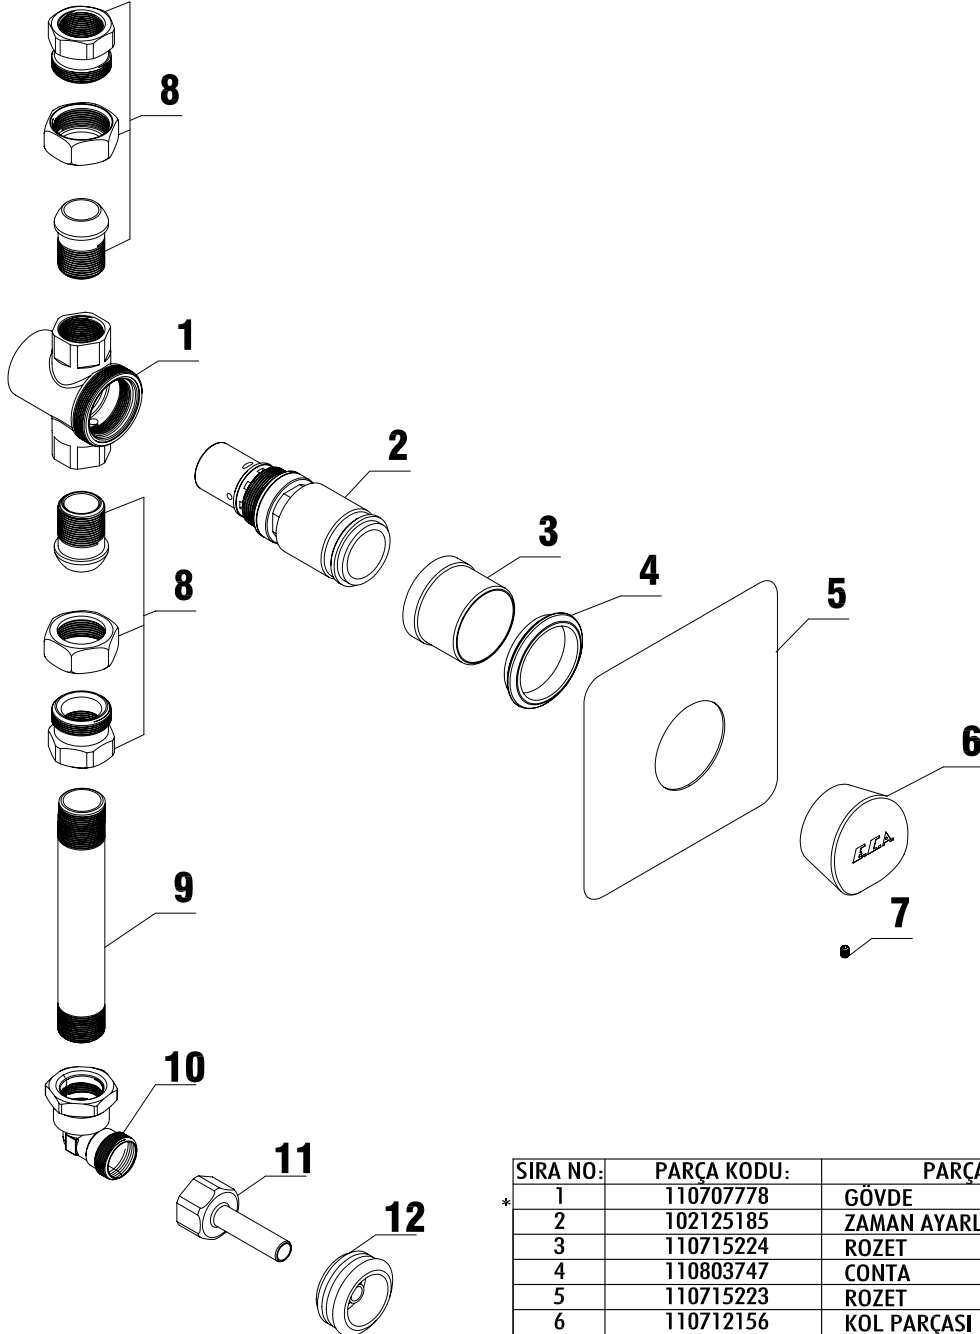

ZAMAN AYARLI SIVA ALTI PİSUAR MUSLUĞU  
2102111075

ZAMAN AYARLI LAVABO MUSLUĞU  
2102108625

ZAMAN AYARLI SIVA ÜSTÜ DUŞ MUSLUĞU  
2102102292

ZAMAN AYARLI LAVABO MUSLUĞU  
2102108656

SIRA NO:	PARÇA KODU:	PARÇA ADI:
1	110707778	GÖVDE
2	102125185	ZAMAN AYARLI KARTUŞ
3	110715224	ROZET
4	110803747	CONTA
5	110715223	ROZET
6	110712156	KOL PARÇASI
7	110722174	VIDA
8	101002012	R1/2" DÜZ RAKOR
9	110602195	BORU
10	110625021	DİRSEK
11	110614254	NİPEL
12	110803749	ADAPTÖR CONTA

\* İŞARETLİ PARÇALAR YEDEK PARÇA OLARAK VERİLMEZ

SIRA NO:	PARÇA KODU:	PARÇA ADI:
1	110707778	GÖVDE
2	102125185	ZAMAN AYARLI KARTUŞ
3	110715224	ROZET
4	110803747	CONTA
5	110715223	ROZET
6	110712156	KOL PARÇASI
7	110722174	VİDA
8	101002012	R1/2" DÜZ RAKOR

\* İŞARETLİ PARÇALAR YEDEK PARÇA OLARAK VERİLMEZ

SIRA NO:	PARÇA KODU:	PARÇA ADI:
1	110707832	GÖVDE
2	102125168T1	SALMASTRA GRUBU
3	102133004NHA	PERLATÖR GRUBU
4	110715202	ROZET
5	110810379	O'RING
6	110803430	CONTA
7	112217017	RONDEL
8	110718505	SOMUN
9	102127258	ESNEK BAĞLANTI HORTUMU
10	110714003	ALLEN ANAHTAR

\* İŞARETLİ PARÇALAR YEDEK PARÇA OLARAK VERİLMEZ

SIRA NO:	PARÇA KODU:	PARÇA ADI:
1	110707891	GÖVDE
2	102125184	ZAMAN AYARLI KARTUŞ
3	110712156	KOL PARÇASI
4	110722174	SETUSKUR
5	102126266	SOMUN GRUBU
6	110702030	BORU
7	110715227	ROZET
8	110803386	ADAPTÖR CONTA
9	110715203	ROZET