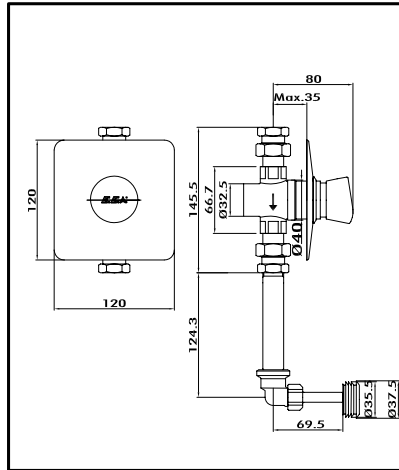

ZAMAN AYARLI SIVA ALTI PİSUAR MUSLUĞU  
2102111075

ZAMAN AYARLI LAVABO MUSLUĞU  
2102108625

ZAMAN AYARLI SIVA ÜSTÜ DUŞ MUSLUĞU  
2102102292

ZAMAN AYARLI LAVABO MUSLUĞU  
2102108656

SIRA NO:	PARÇA KODU:	PARÇA ADI:
1	110707778	GÖVDE
2	102125185	ZAMAN AYARLI KARTUŞ
3	110715224	ROZET
4	110803747	CONTA
5	110715223	ROZET
6	110712156	KOL PARÇASI
7	110722174	VIDA
8	101002012	R1/2" DÜZ RAKOR
9	110602195	BORU
10	110625021	DİRSEK
11	110614254	NİPEL
12	110803749	ADAPTÖR CONTA