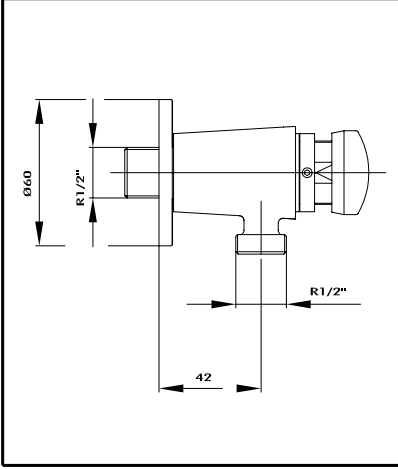

102102322
Siva Üstü Duş

ZAMAN AYARLI SIVA ÜSTÜ DUŞ MUSLUĞU
2102102322