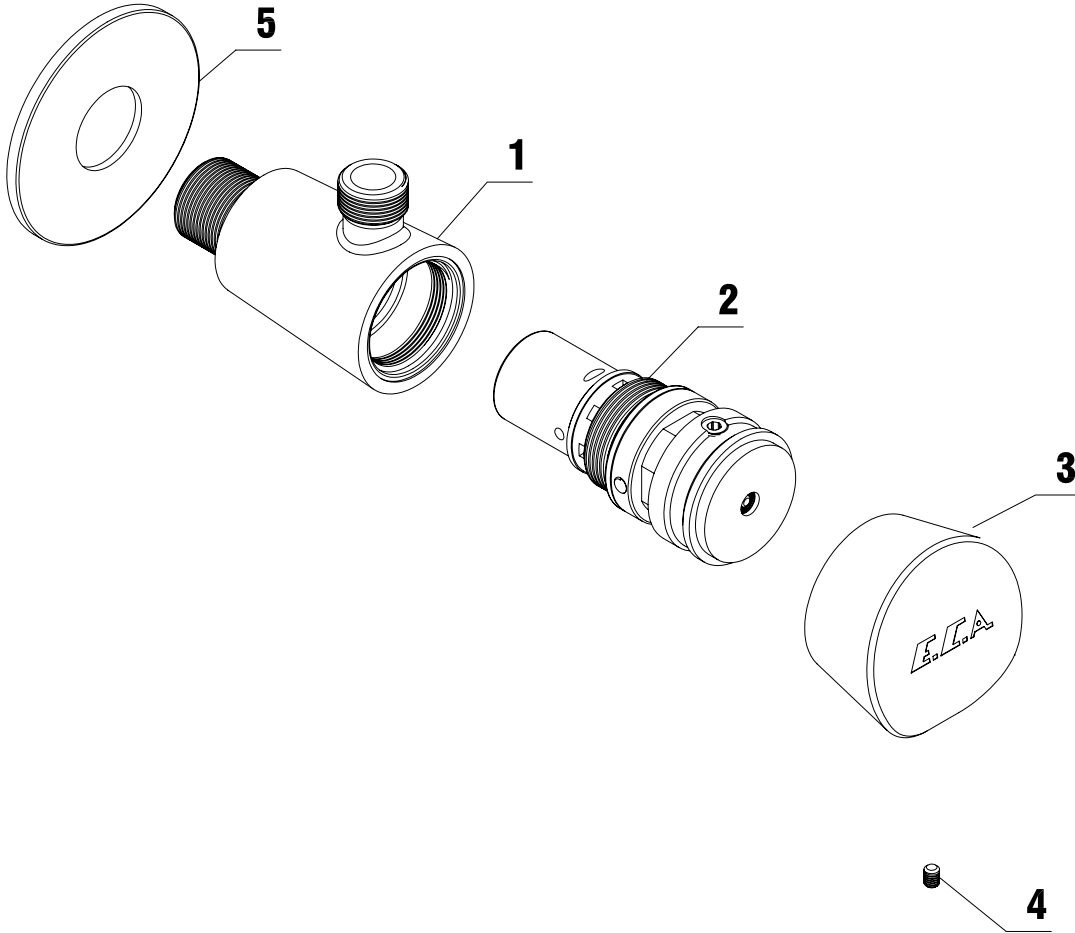

SIRA NO:	PARÇA KODU:	PARÇA ADI:
* 1	110707777	GÖVDE
2	102125184	ZAMAN AYARLI KARTUŞ
3	110712156	KOL PARÇASI
4	110722174	SETUSKUR
5	110715203	ROZET

* İŞARETLİ PARÇALAR YEDEK PARÇA OLARAK VERİLMEZ