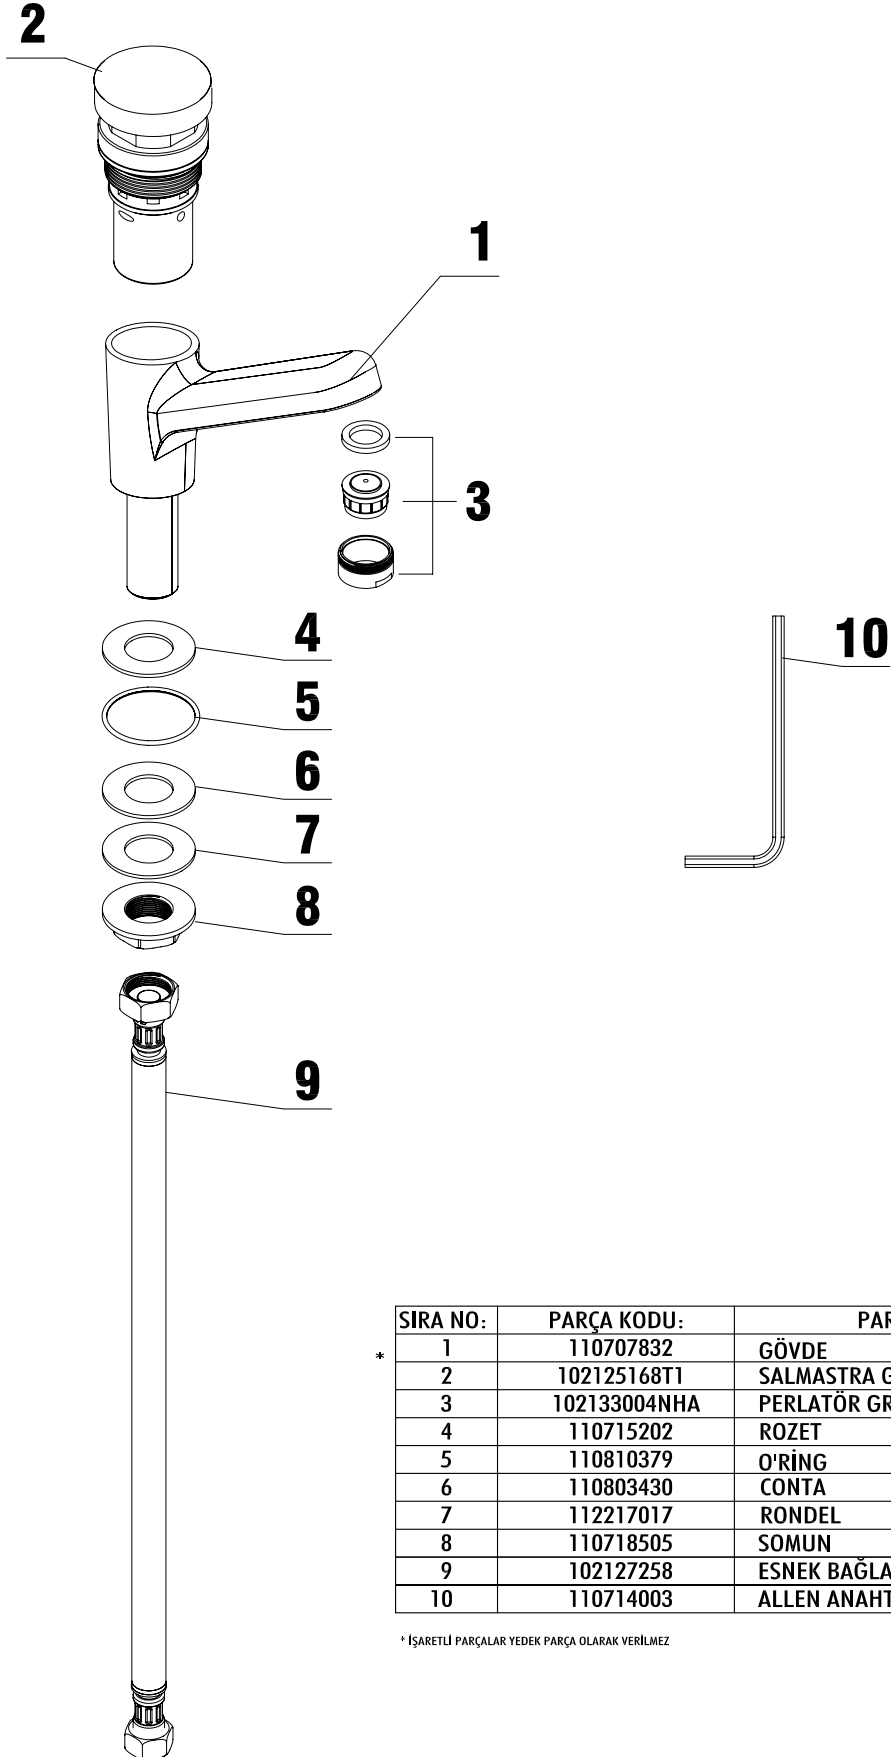

ZAMAN AYARLI SIVA ALTI PİSUAR MUSLUĞU  
2102111075

ZAMAN AYARLI LAVABO MUSLUĞU  
2102108625

ZAMAN AYARLI SIVA ÜSTÜ DUŞ MUSLUĞU  
2102102292

ZAMAN AYARLI LAVABO MUSLUĞU  
2102108656

SIRA NO:	PARÇA KODU:	PARÇA ADI:
1	110707778	GÖVDE
2	102125185	ZAMAN AYARLI KARTUŞ
3	110715224	ROZET
4	110803747	CONTA
5	110715223	ROZET
6	110712156	KOL PARÇASI
7	110722174	VIDA
8	101002012	R1/2" DÜZ RAKOR
9	110602195	BORU
10	110625021	DİRSEK
11	110614254	NİPEL
12	110803749	ADAPTÖR CONTA

\* İŞARETLİ PARÇALAR YEDEK PARÇA OLARAK VERİLMEZ

SIRA NO:	PARÇA KODU:	PARÇA ADI:
1	110707778	GÖVDE
2	102125185	ZAMAN AYARLI KARTUŞ
3	110715224	ROZET
4	110803747	CONTA
5	110715223	ROZET
6	110712156	KOL PARÇASI
7	110722174	VİDA
8	101002012	R1/2" DÜZ RAKOR

\* İŞARETLİ PARÇALAR YEDEK PARÇA OLARAK VERİLMEZ

SIRA NO:	PARÇA KODU:	PARÇA ADI:
1	110707832	GÖVDE
2	102125168T1	SALMASTRA GRUBU
3	102133004NHA	PERLATÖR GRUBU
4	110715202	ROZET
5	110810379	O'RING
6	110803430	CONTA
7	112217017	RONDEL
8	110718505	SOMUN
9	102127258	ESNEK BAĞLANTI HORTUMU
10	110714003	ALLEN ANAHTAR

\* İŞARETLİ PARÇALAR YEDEK PARÇA OLARAK VERİLMEZ

SIRA NO:	PARÇA KODU:	PARÇA ADI:
1	110707891	GÖVDE
2	102125184	ZAMAN AYARLI KARTUŞ
3	110712156	KOL PARÇASI
4	110722174	SETUSKUR
5	102126266	SOMUN GRUBU
6	110702030	BORU
7	110715227	ROZET
8	110803386	ADAPTÖR CONTA
9	110715203	ROZET