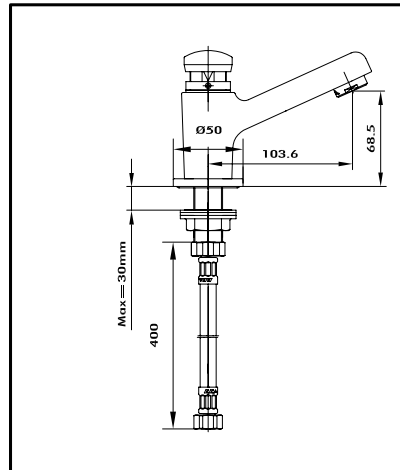

ZAMAN AYARLI SIVA ALTI PİSUAR MUSLUĞU  
2102111075

ZAMAN AYARLI LAVABO MUSLUĞU  
2102108625

ZAMAN AYARLI SIVA ÜSTÜ DUŞ MUSLUĞU  
2102102292

ZAMAN AYARLI LAVABO MUSLUĞU  
2102108656

SIRA NO:	PARÇA KODU:	PARÇA ADI:
1	110707778	GÖVDE
2	102125185	ZAMAN AYARLI KARTUŞ
3	110715224	ROZET
4	110803747	CONTA
5	110715223	ROZET
6	110712156	KOL PARÇASI
7	110722174	VIDA
8	101002012	R1/2" DÜZ RAKOR
9	110602195	BORU
10	110625021	DİRSEK
11	110614254	NİPEL
12	110803749	ADAPTÖR CONTA

\* İŞARETLİ PARÇALAR YEDEK PARÇA OLARAK VERİLMEZ

SIRA NO:	PARÇA KODU:	PARÇA ADI:
1	110707778	GÖVDE
2	102125185	ZAMAN AYARLI KARTUŞ
3	110715224	ROZET
4	110803747	CONTA
5	110715223	ROZET
6	110712156	KOL PARÇASI
7	110722174	VİDA
8	101002012	R1/2" DÜZ RAKOR